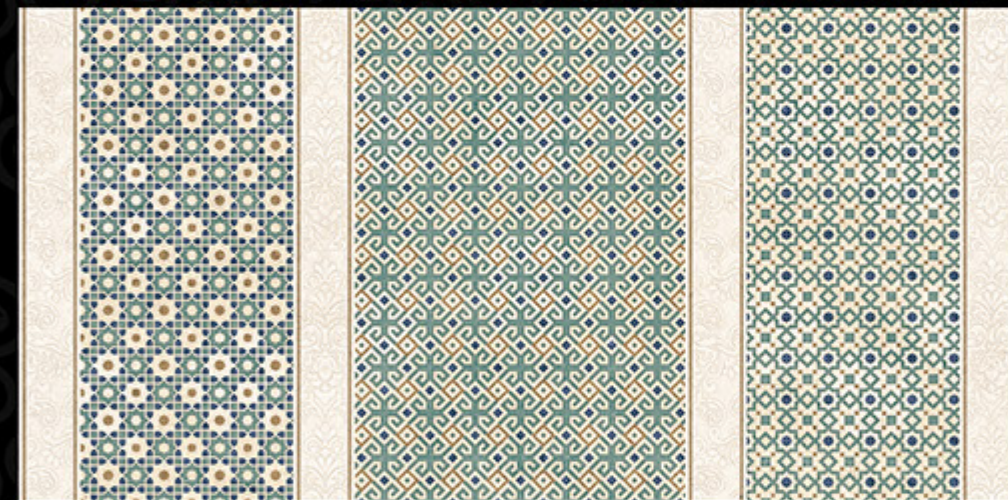

## RAINDROP

8016-LT

8017-LT

8016-HL

8017-HL

8016-DK

8017-DK

300 x 600 MM