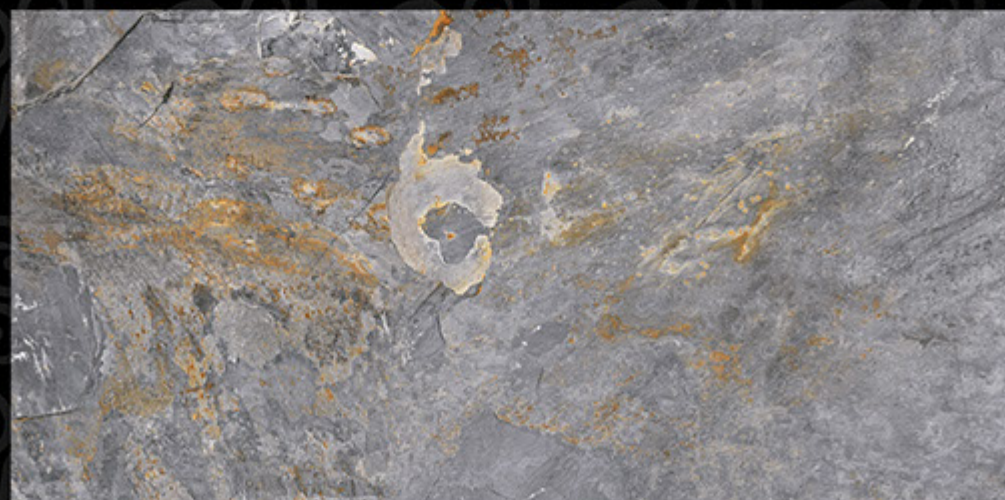

# RAINDORP

8030-LT

8031-LT

8030-HL

8031-HL-1(R)

8030-DK

8031-DK

300 x 600 MM