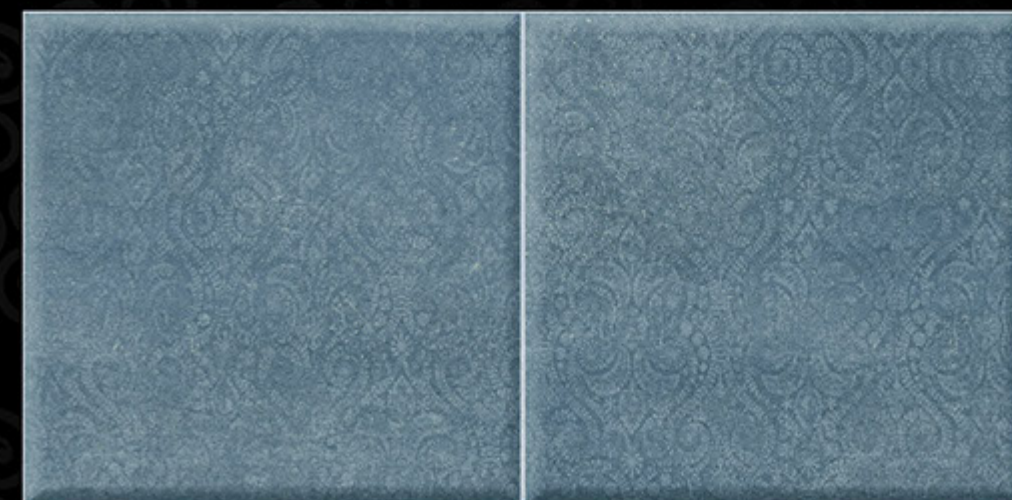

# RAINDORP

8030-LT

8031-LT

8030-HL

8031-HL-1(R)

8030-DK

8031-DK

300 x 600 MM