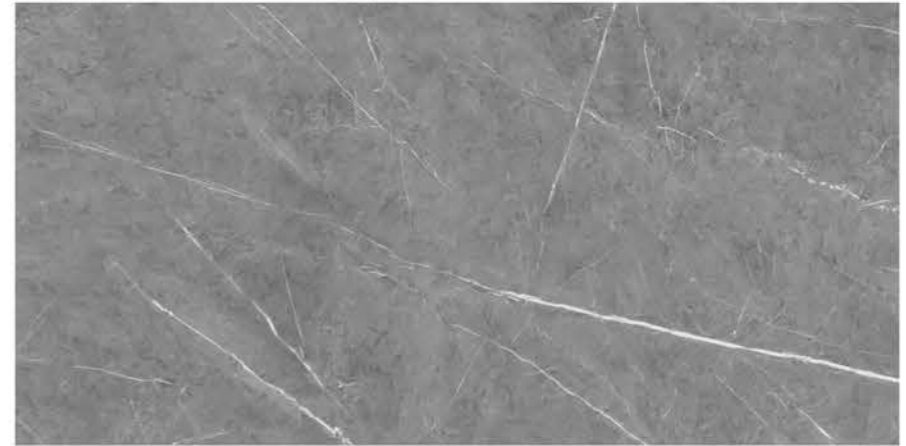

| Wall & Floor  
**TERLINO BEIGE & BROWN**

MATT  
LIGHT &  
& DARK  
COLLECTION

MATT  
LIGHT &  
& DARK  
COLLECTION

| Size  
600x  
1200mm

| Surface  
Matt

| Random  
04

**TERLINO SILVER**

**TERLINO GREY**