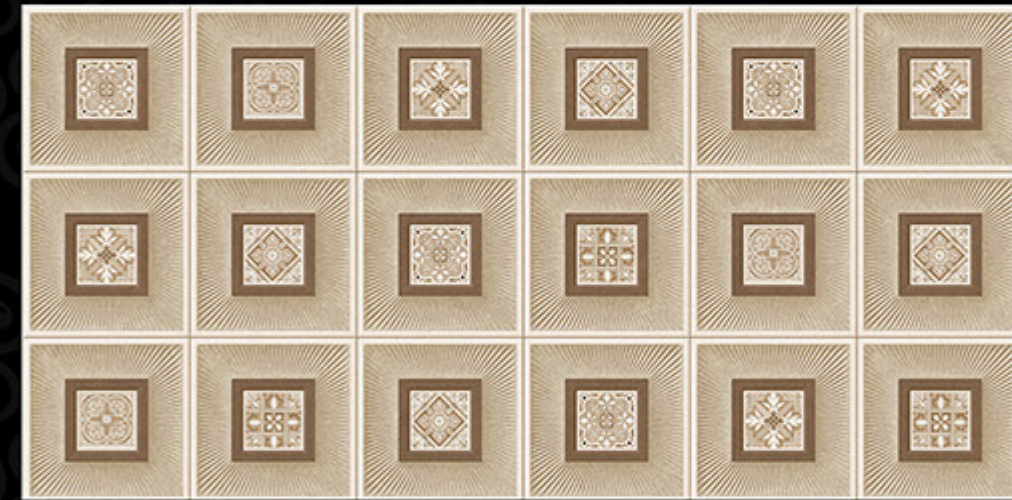

6718-LT

6719-LT

6718-HL-1

6719-HL-1

6718-DK

6719-DK

300 x 600 MM

DIGITAL WALL TILES ...