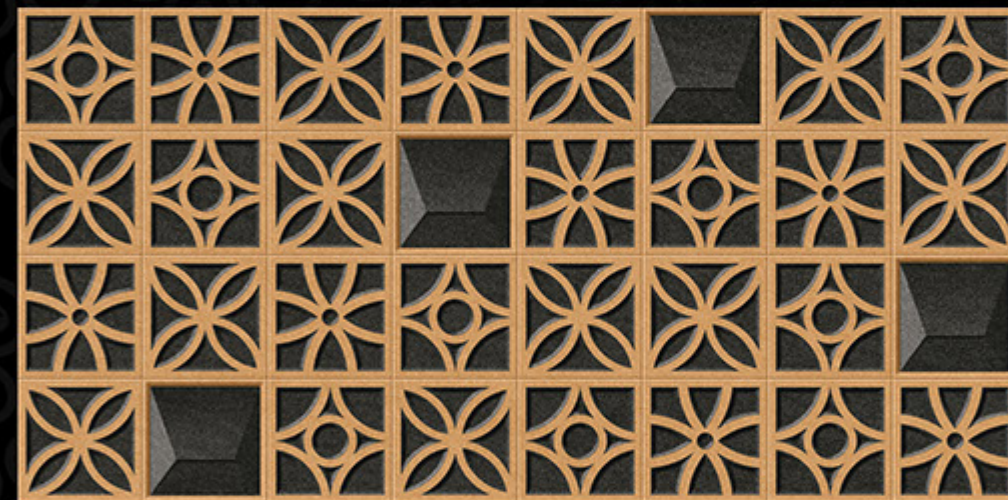

6726-LT

6727-LT

6726-HL-1

6727-HL-1

6726-DK

6727-DK

300 x 600 MM

DIGITAL WALL TILES