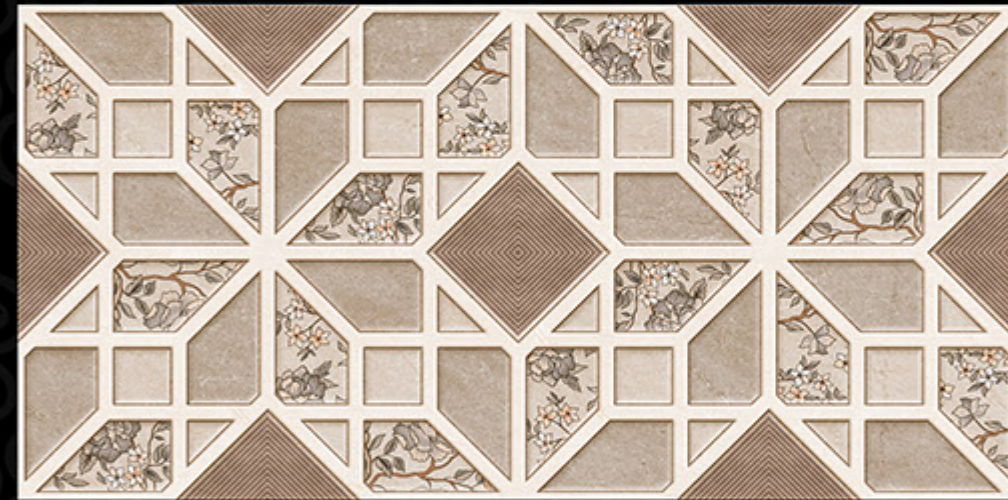

300 x 600 MM

DIGITAL WALL TILES ...

MATT FINISH

DIGITAL WALL TILES

6725-HL-1