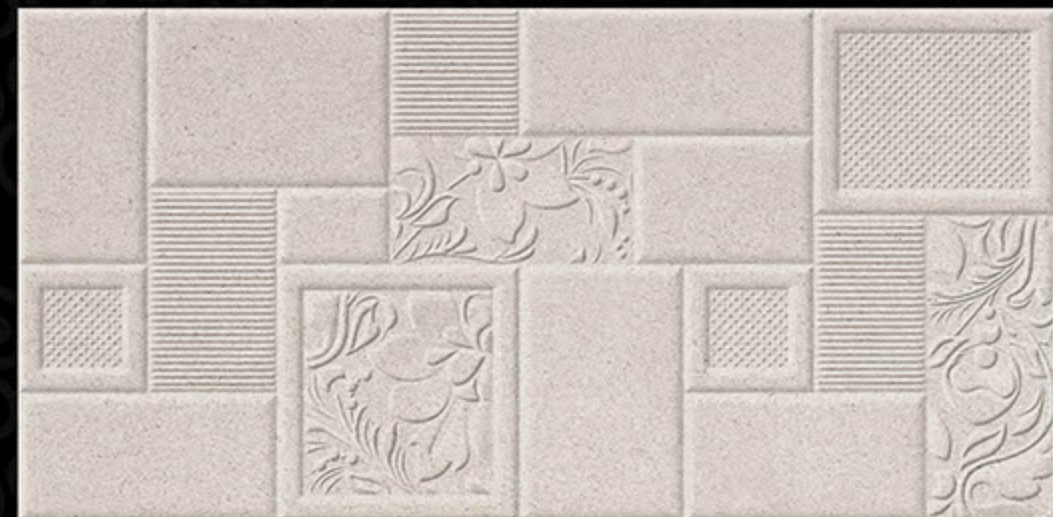

300 x 600 MM

DIGITAL WALL TILES ....

MATT FINISH

DIGITAL WALL TILES

6572-LT

6573-LT

6572-HL-1

6573-HL-1

6572-LT

6573-LT