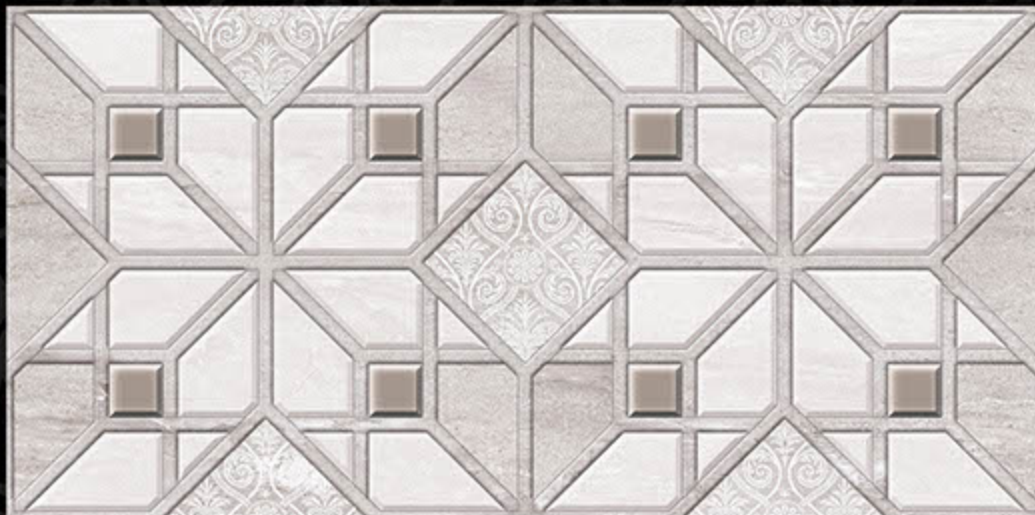

300 x 600 MM

DIGITAL WALL TILES ....

MATT FINISH

DIGITAL WALL TILES

6579-LT

6580-LT

6579-HL-3

6580-HL-1