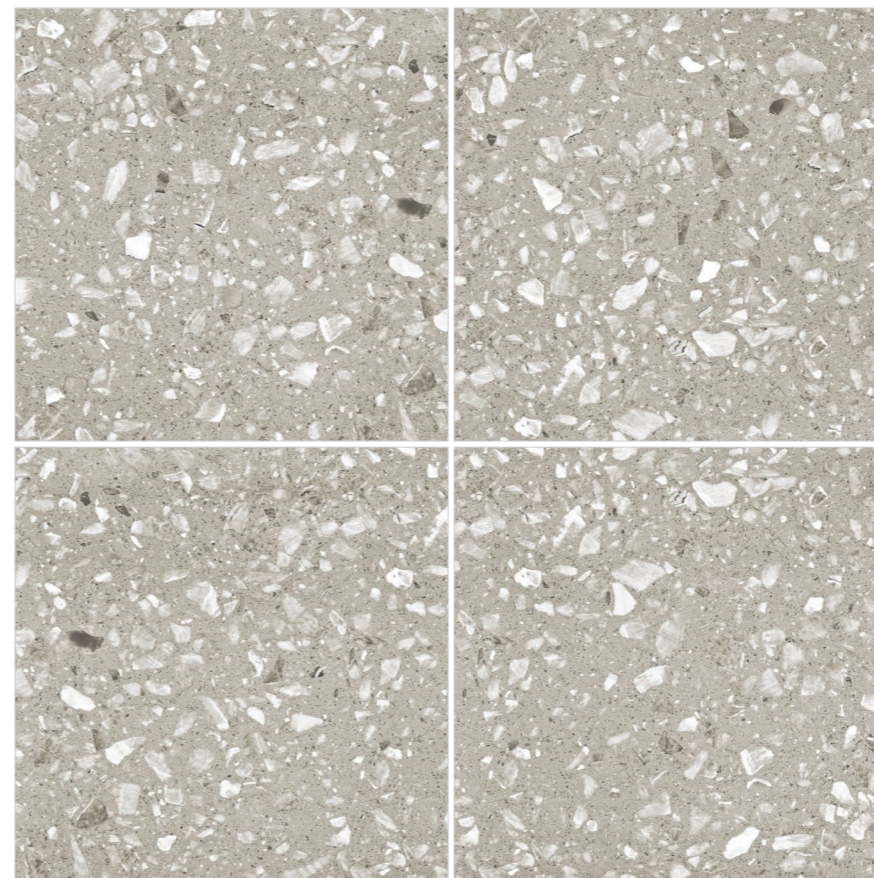

**STAIN  
RESISTANT**

**600X  
600MM**

**multi**  
**MARBLEOUS** | Volume-2  
VERSATILE COLOUR MEDLEY

Finish /  
**Glossy Polished**

Colour /  
**Classic**

Tone /  
**Multiple**

Design /  
**Marble**

 R-4