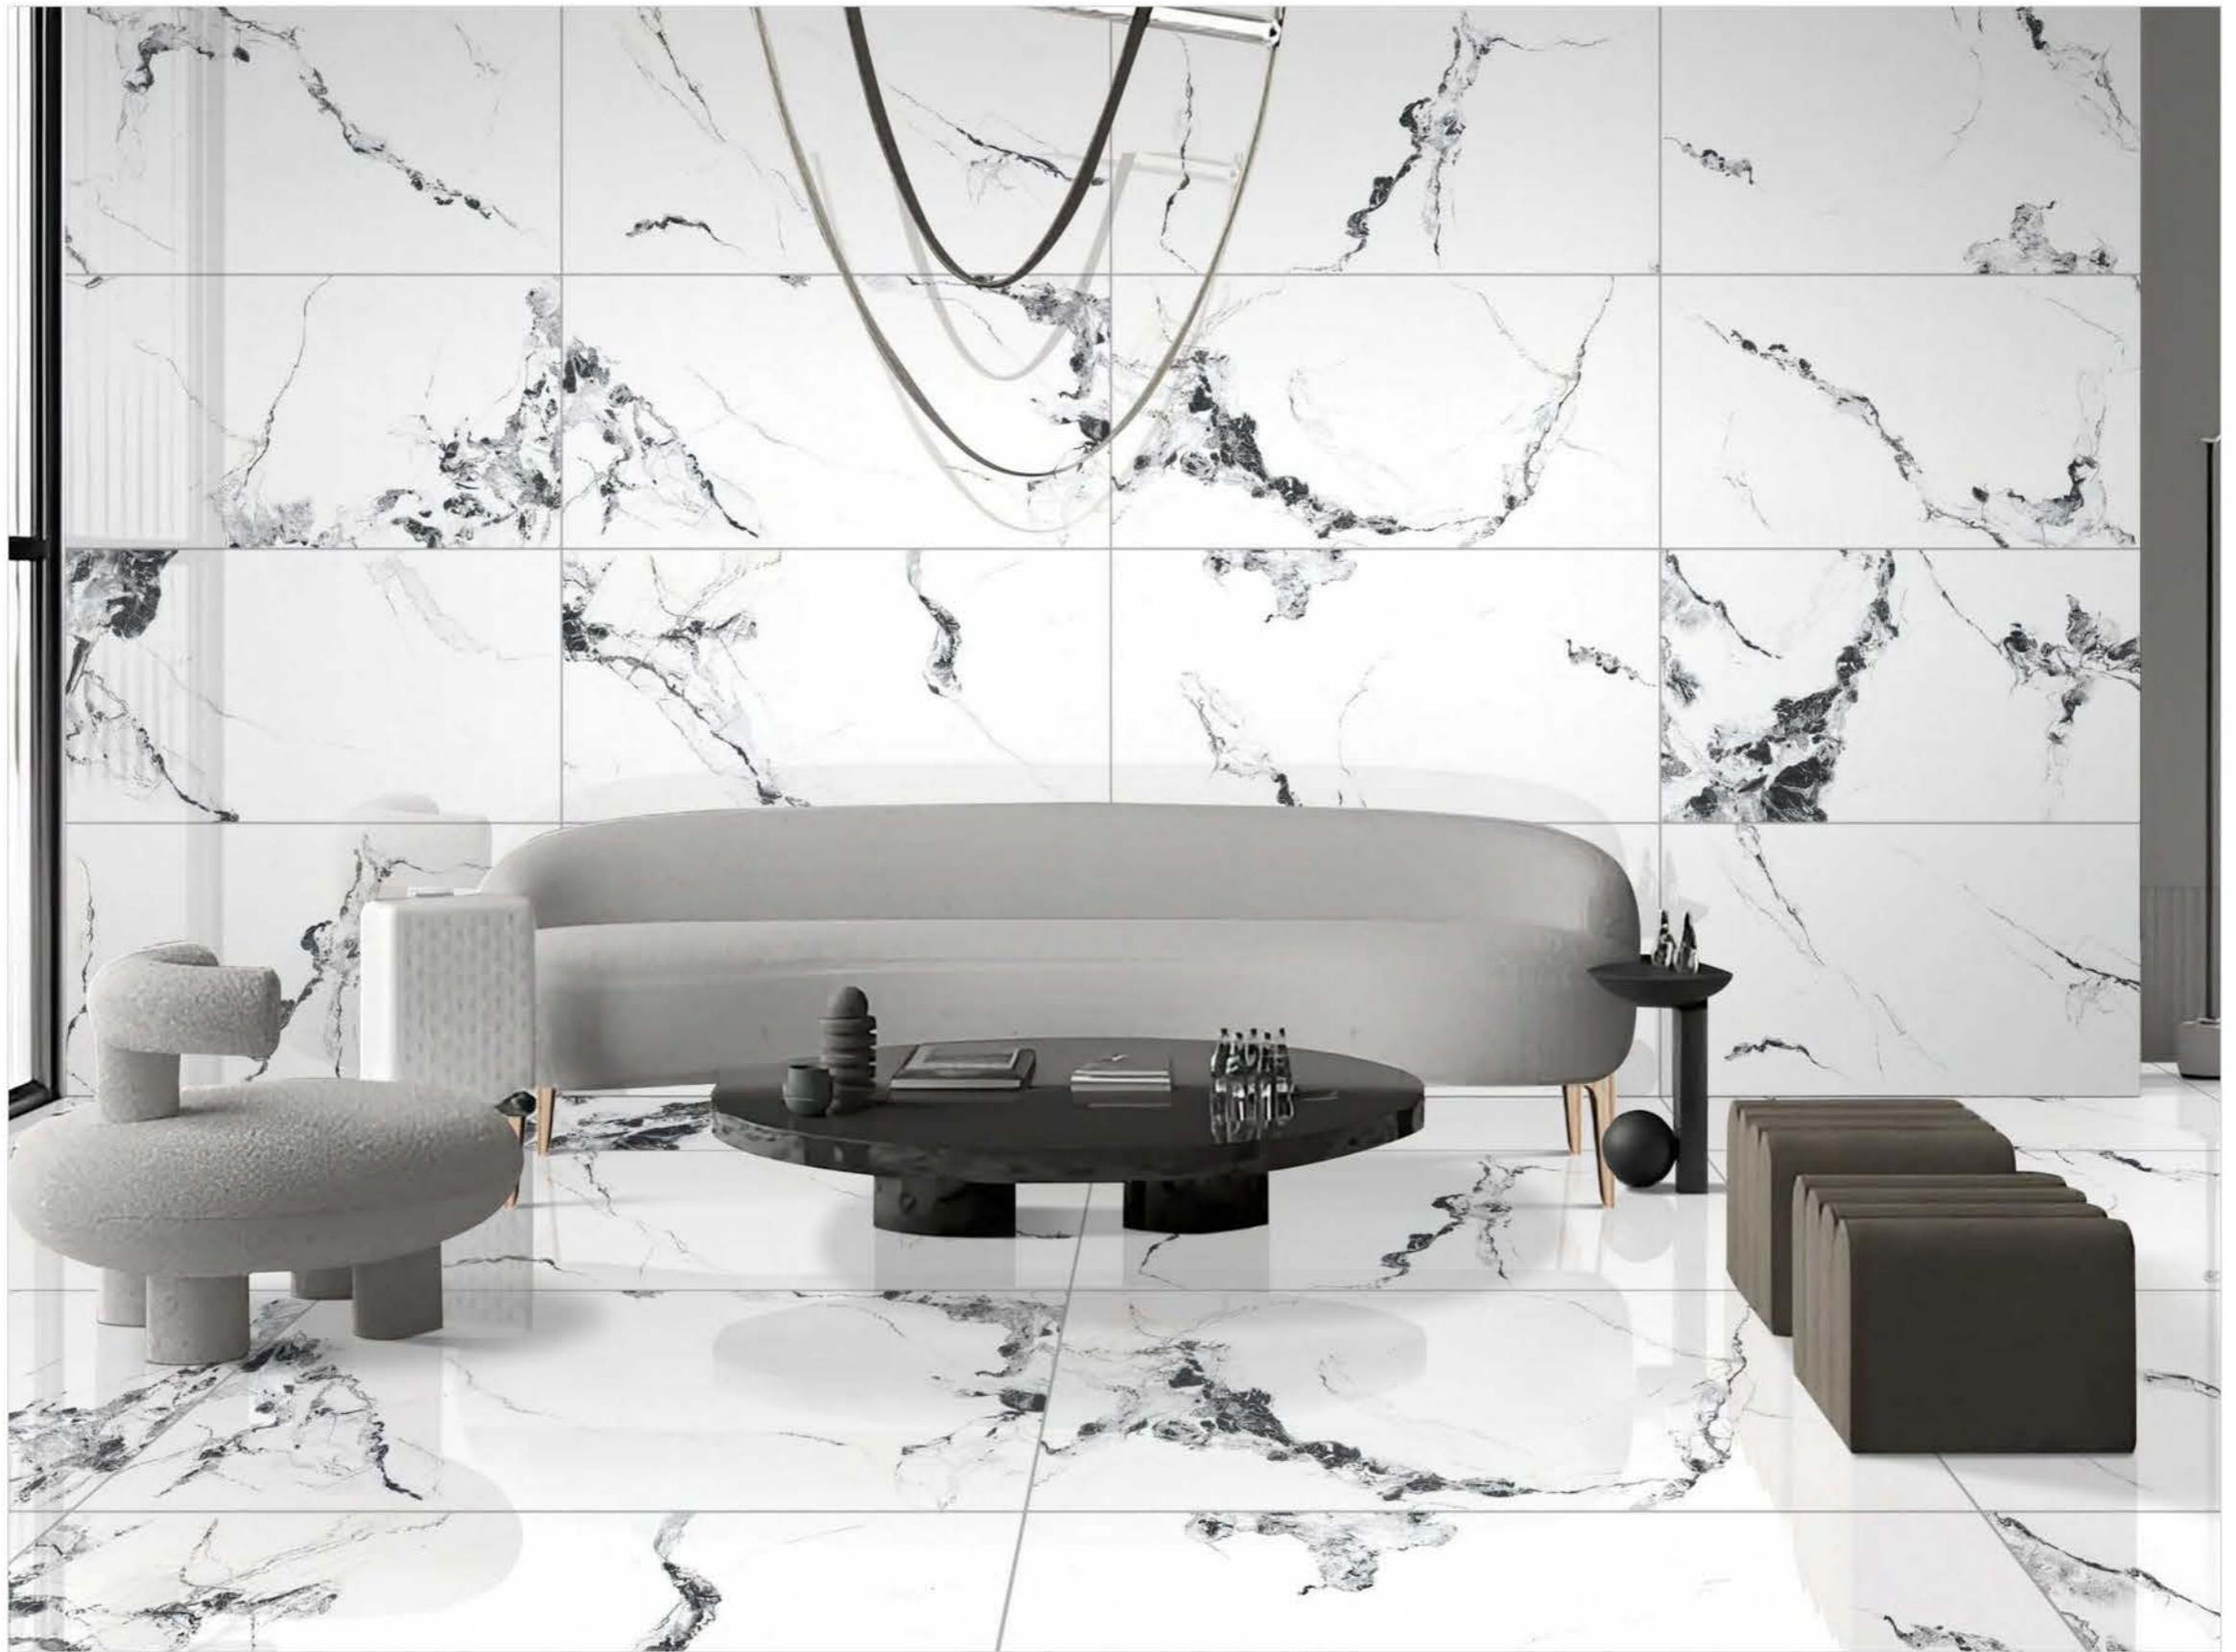

# SATUARIO

COLLECTION

| Size  
600x  
1200mm

| Surface  
Glossy

| Random  
10

**ULTRA  
WHITE**

| Wall & Floor  
**ULTRA WHITE**

**SATUARIO**  
COLLECTION