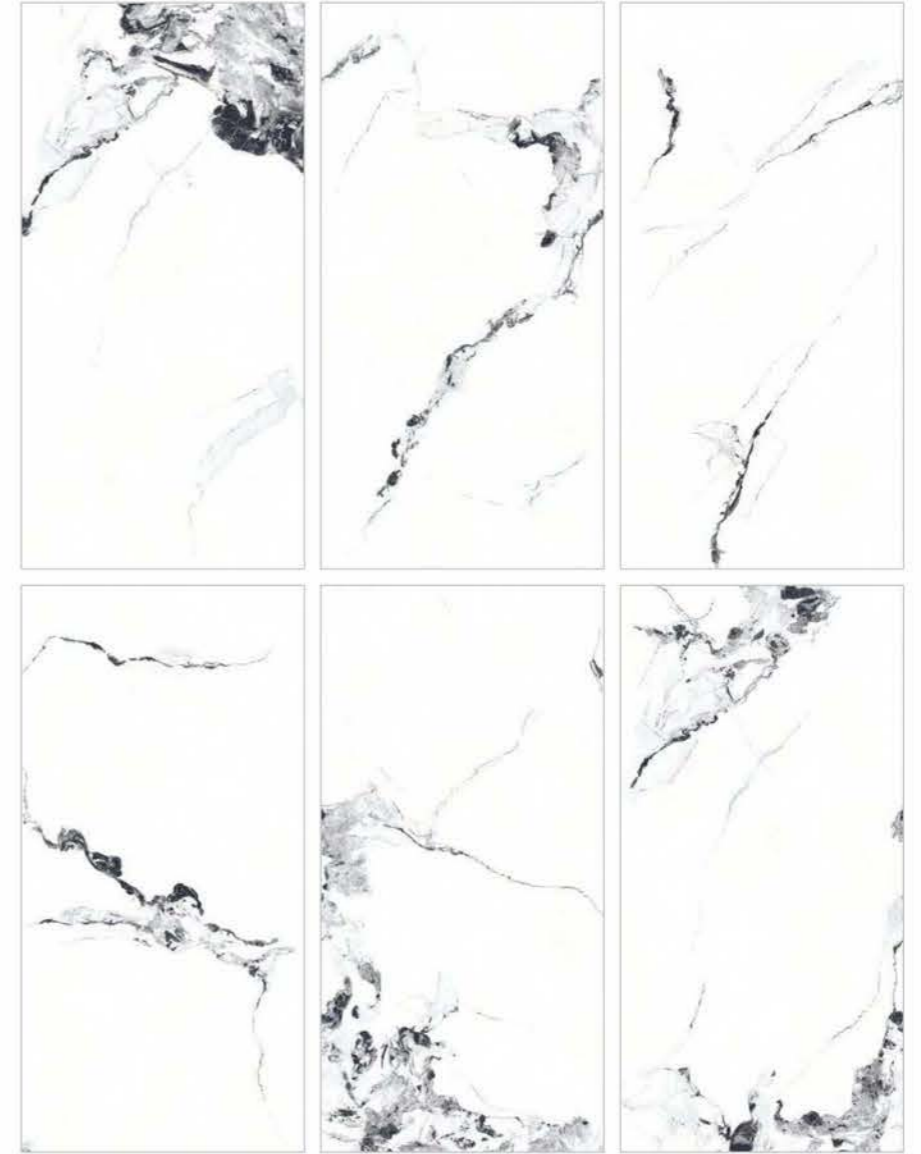

SATUARIO

COLLECTION

| Size
600x
1200mm

| Surface
Glossy

| Random
10

**ULTRA
WHITE**