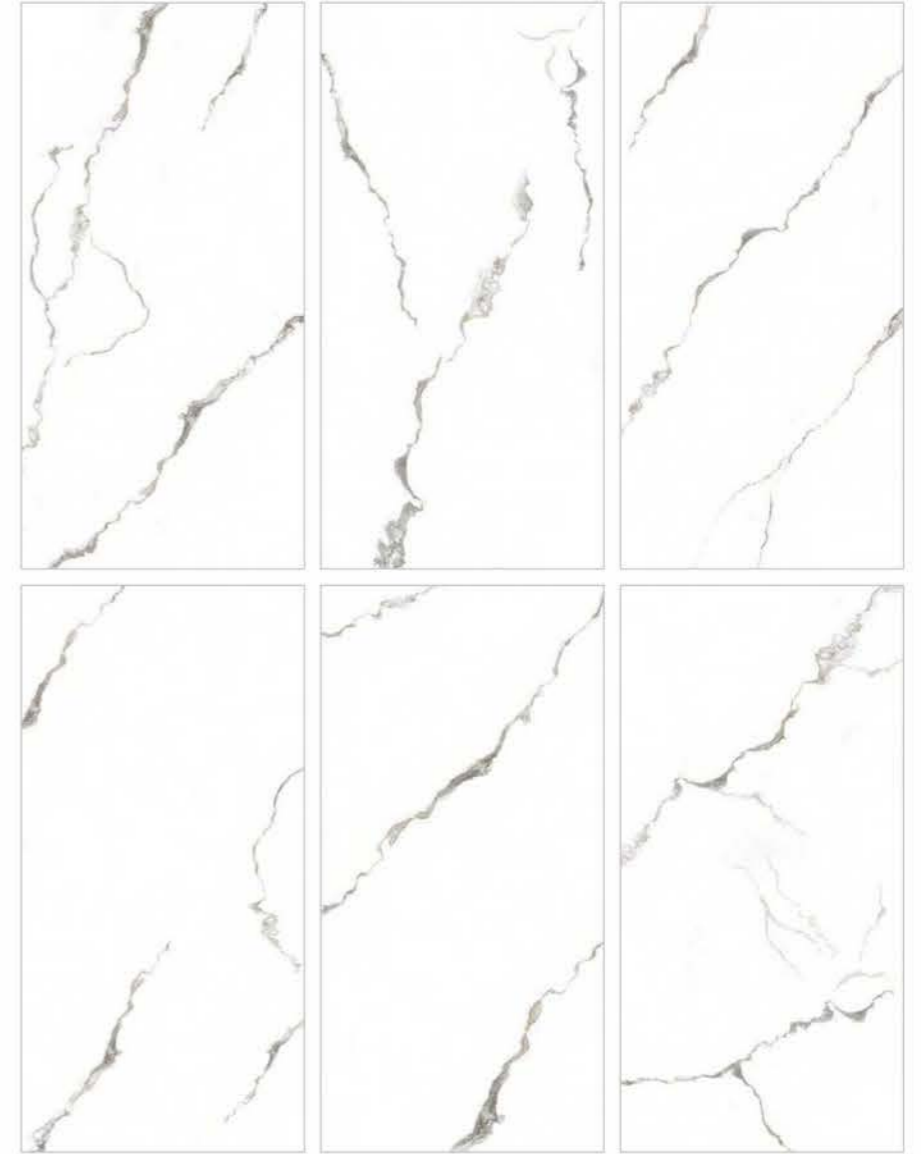

SATUARIO
COLLECTION

| Size
600x
1200mm

| Surface
Glossy

| Random
08

**CARRARA
STATUARIO LUX**