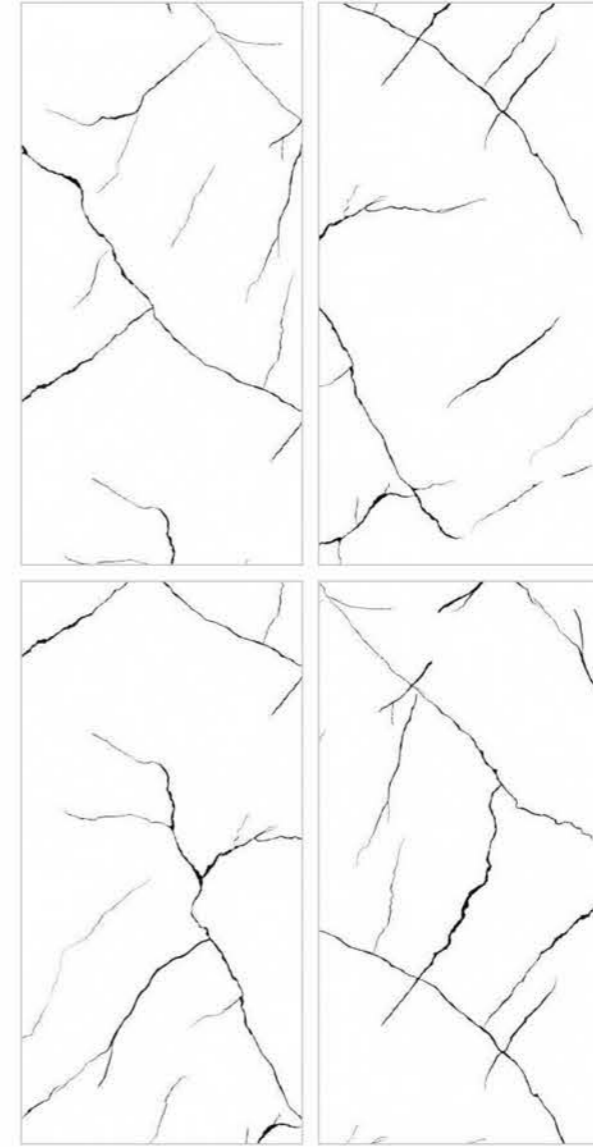

SATUARIO
COLLECTION

| Size
600x
1200mm

| Surface
Glossy

| Random
04

**VALENTINO
WHITE**