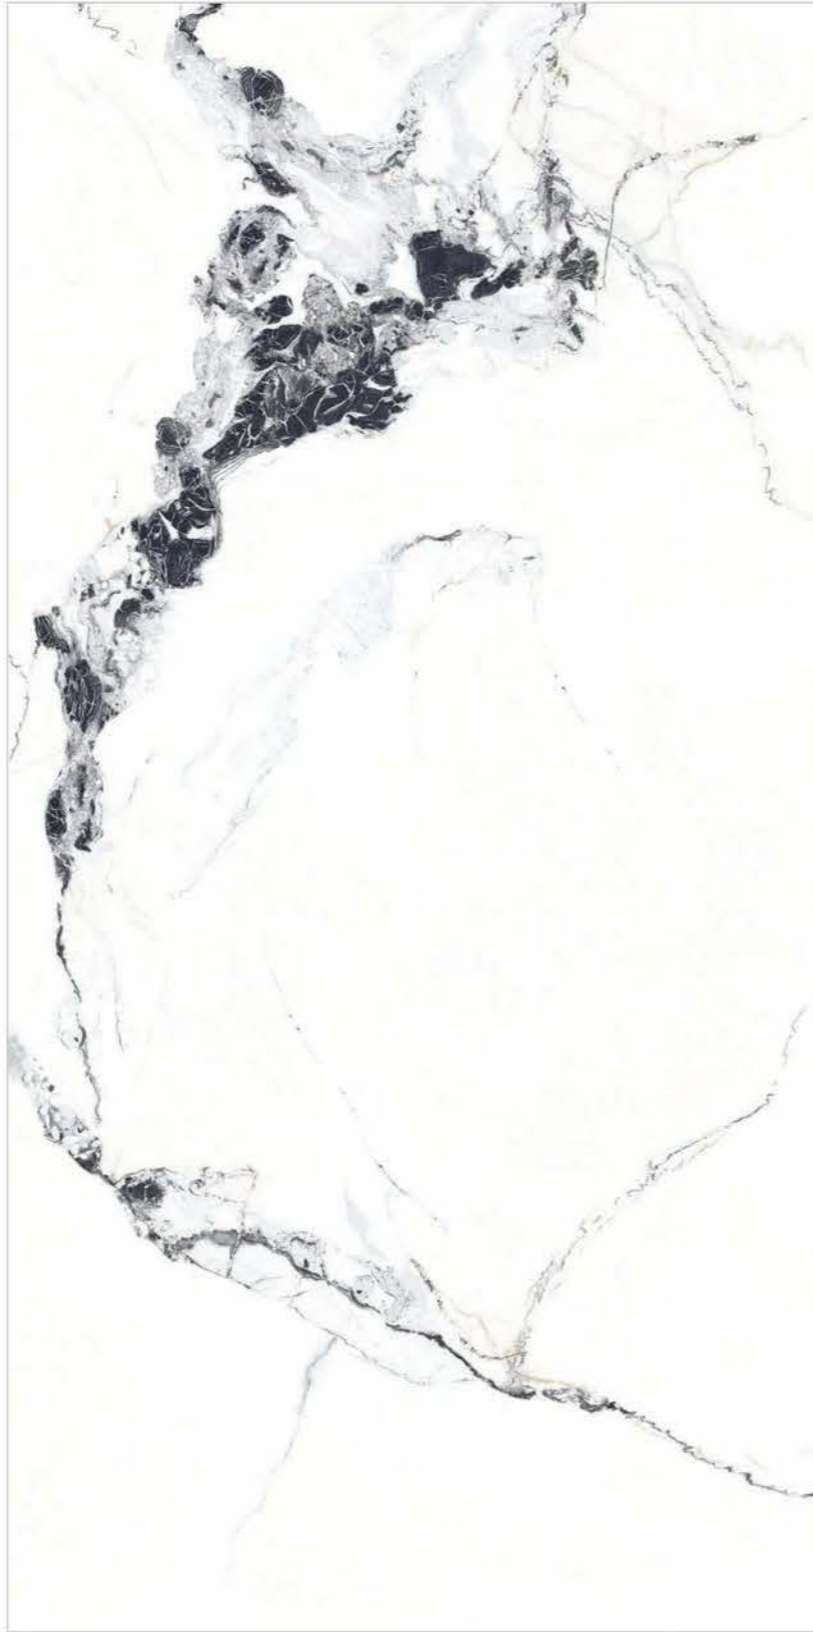

SATUARIO

COLLECTION

| Size
600x
1200mm

| Surface
Glossy

| Random
10

**ULTRA
WHITE**