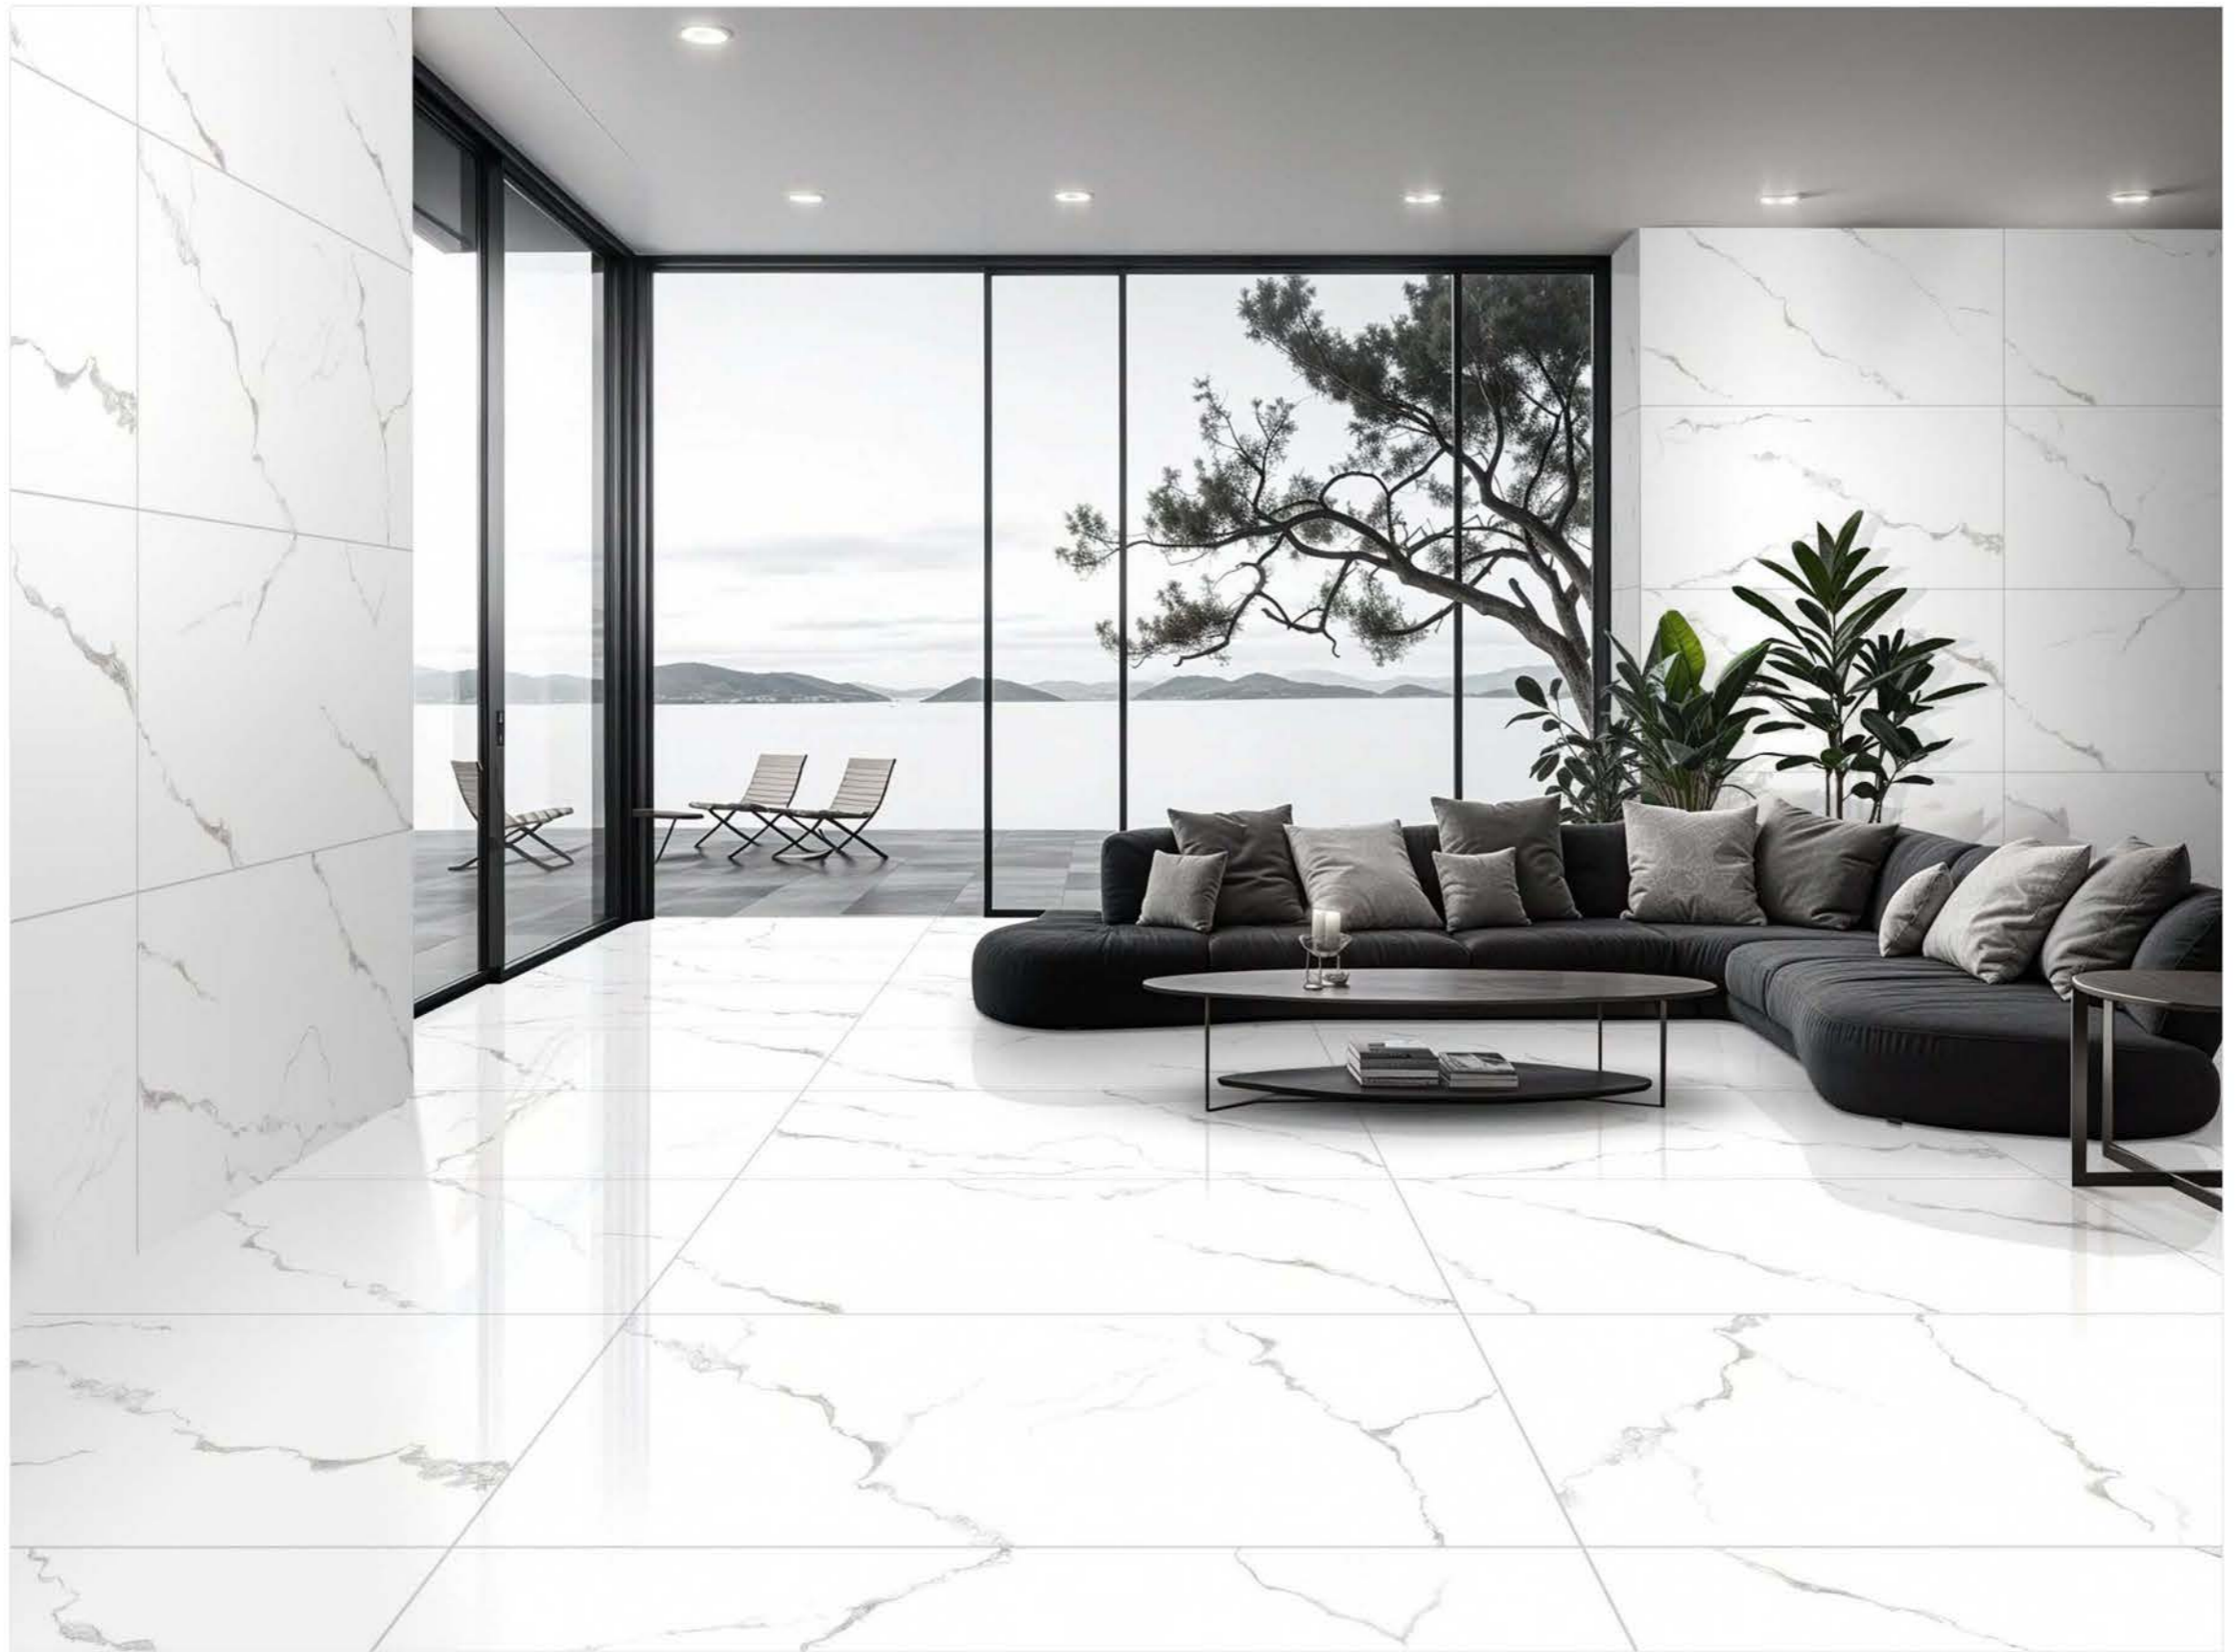

**SATUARIO**  
COLLECTION

| Size  
600x  
1200mm

| Surface  
Glossy

| Random  
08

**CARRARA  
STATUARIO GREY**

| Wall & Floor  
**CARRARA STATUARIO GREY**

**SATUARIO**  
COLLECTION

**SATUARIO**  
COLLECTION