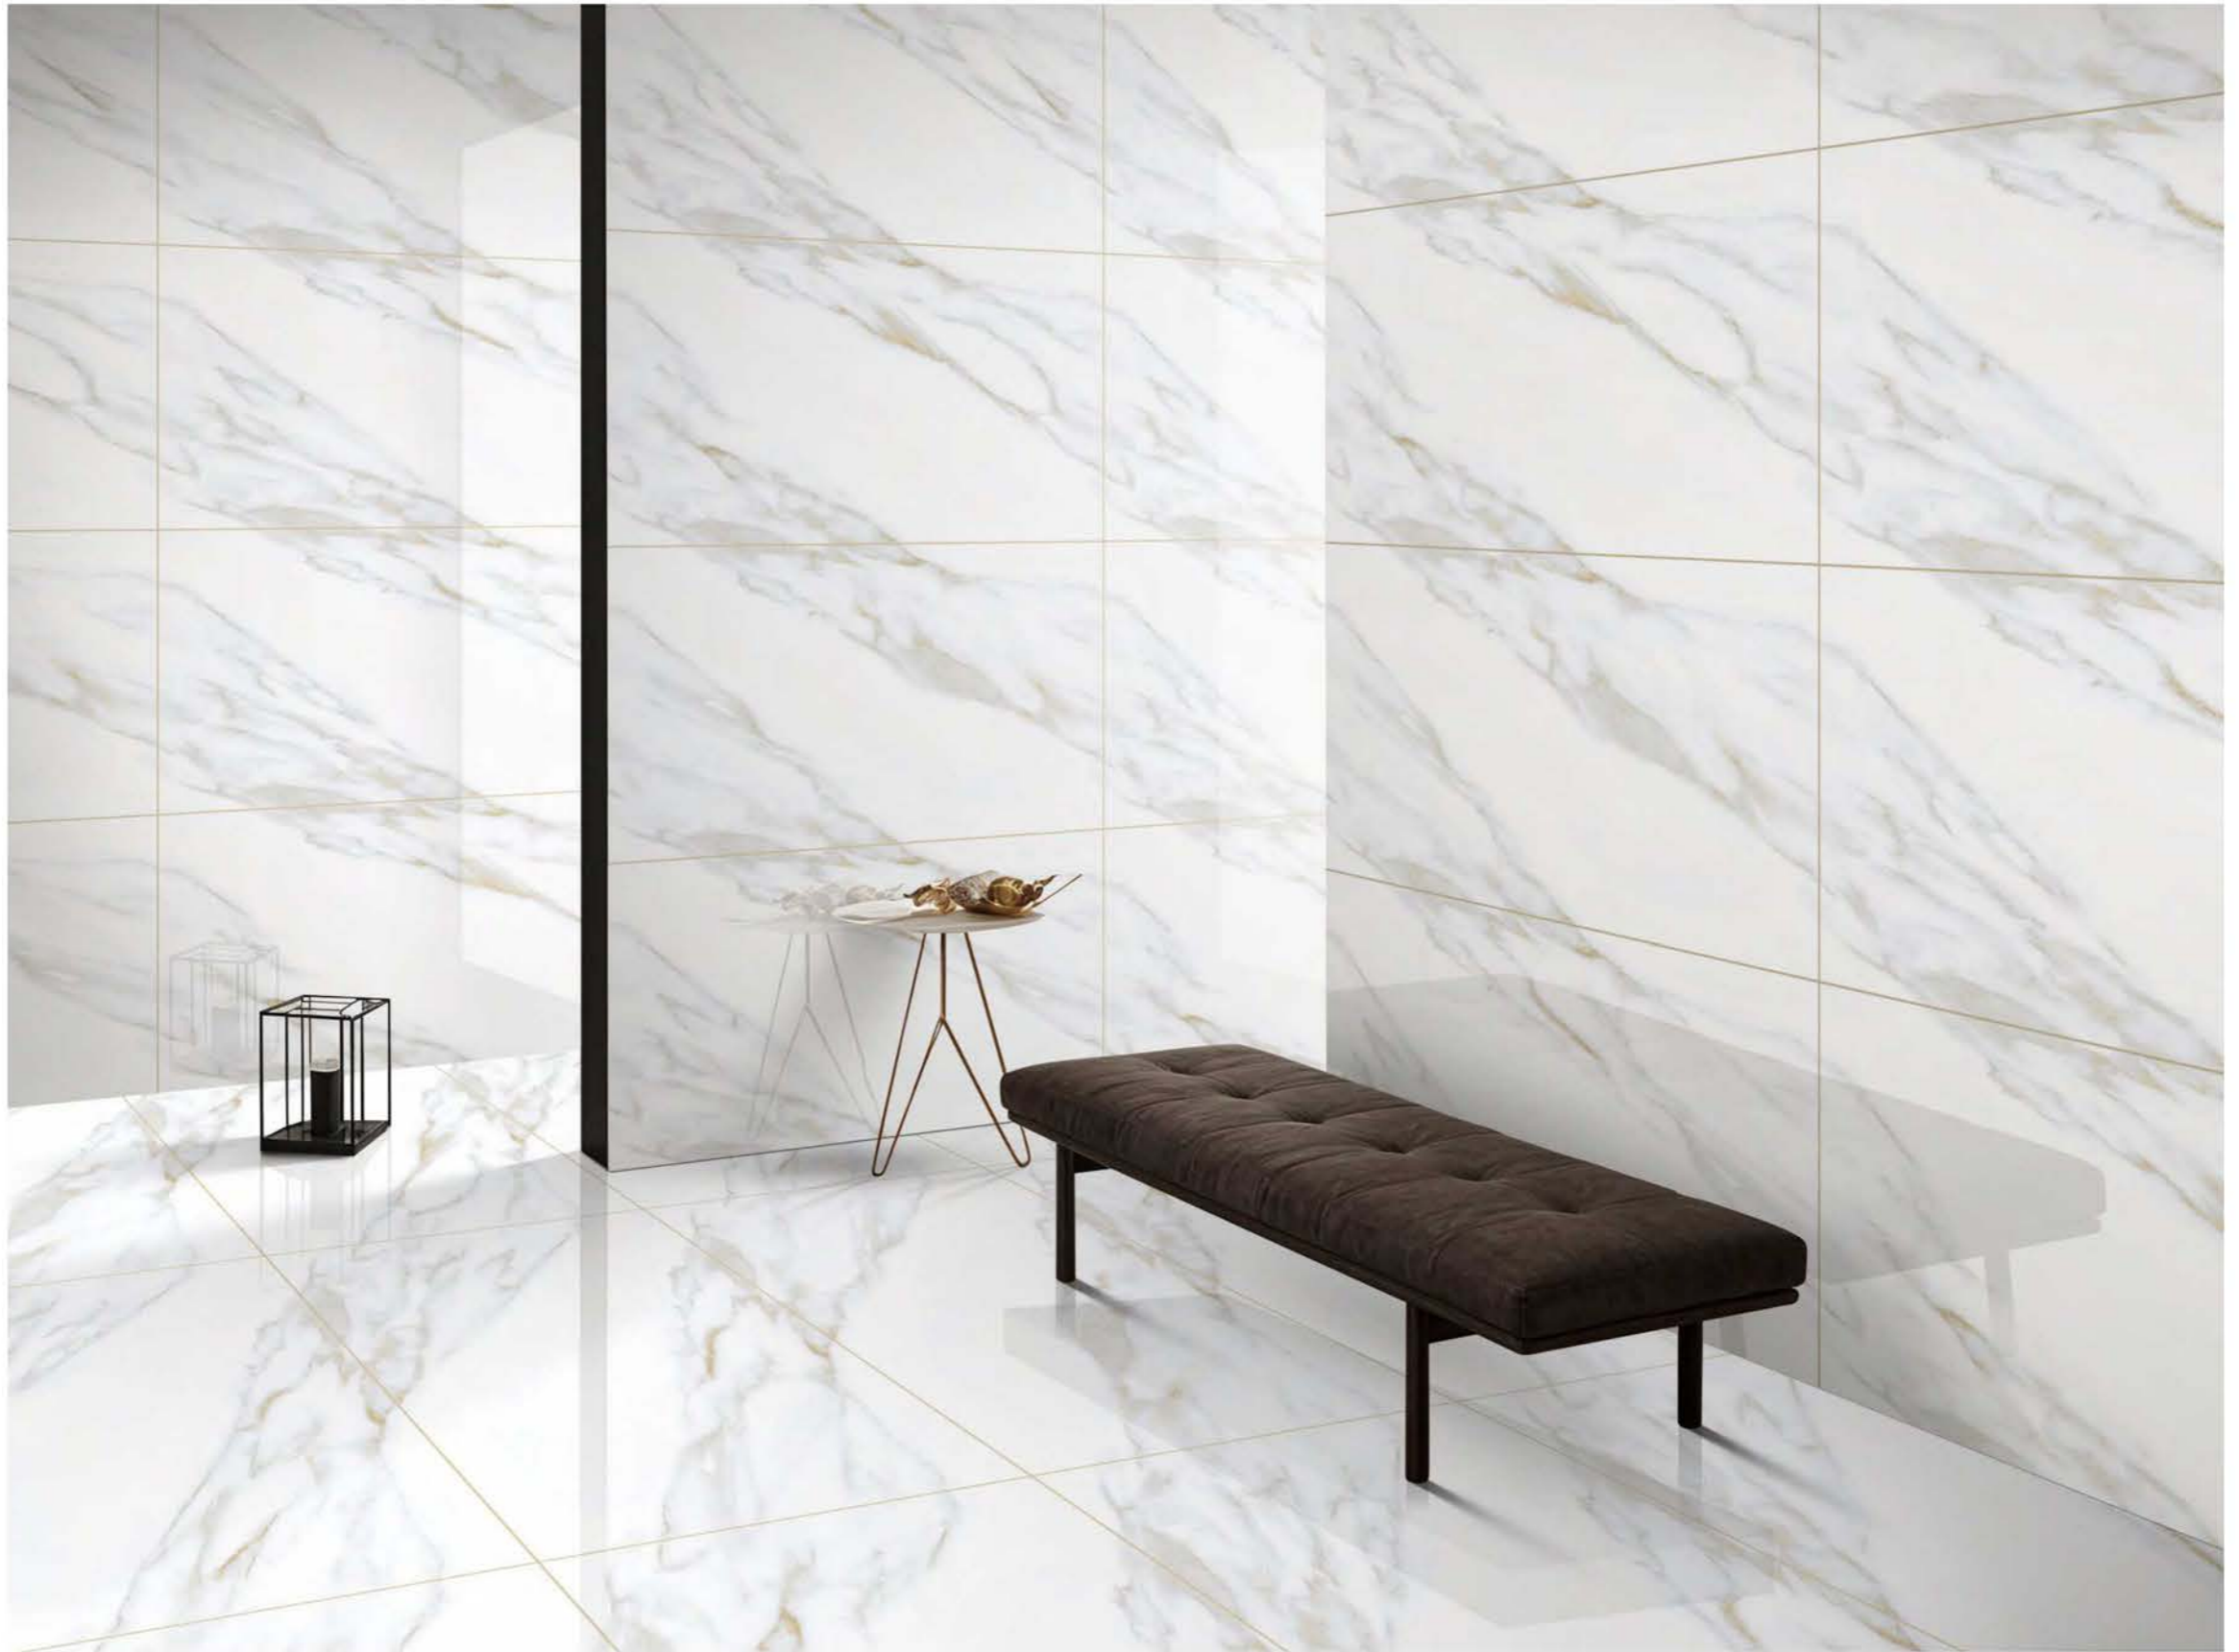

| Wall & Floor
PERSIO SATUARIO

ENDLESS
COLLECTION

ENDLESS

COLLECTION

| Size
600x
1200mm

| Surface
Glossy

| Random
04

**PORCUNA
SATUARIO**