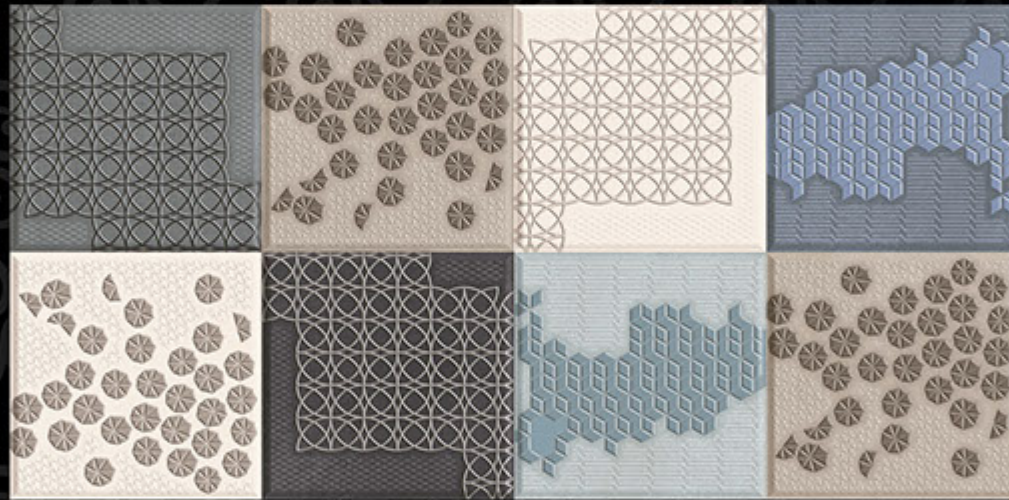

5843-DK

5843-DK

300 x 600 MM

DIGITAL WALL TILES ...

GLOSSY FINISH

DIGITAL WALL TILES

5844-LT

5845-LT