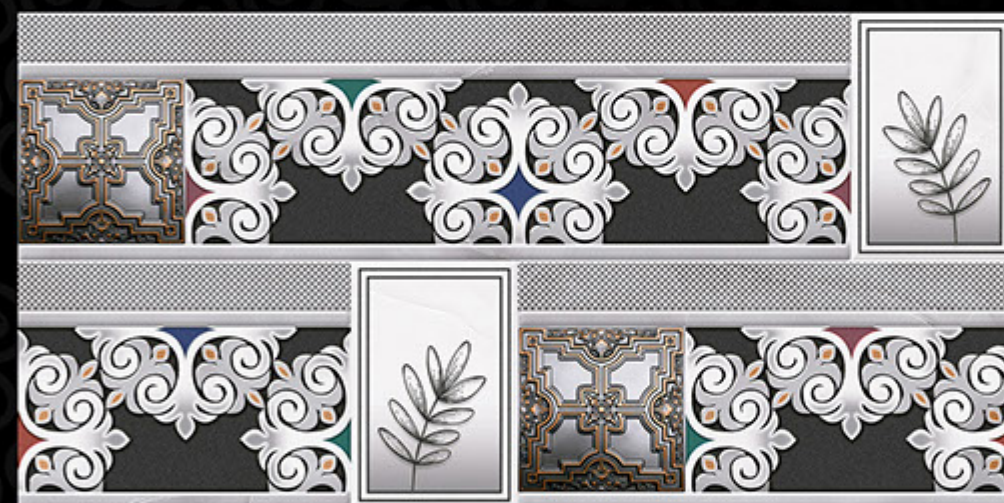

300 x 600 MM

DIGITAL WALL TILES ...

GLOSSY FINISH

DIGITAL WALL TILES

5872-HL-1