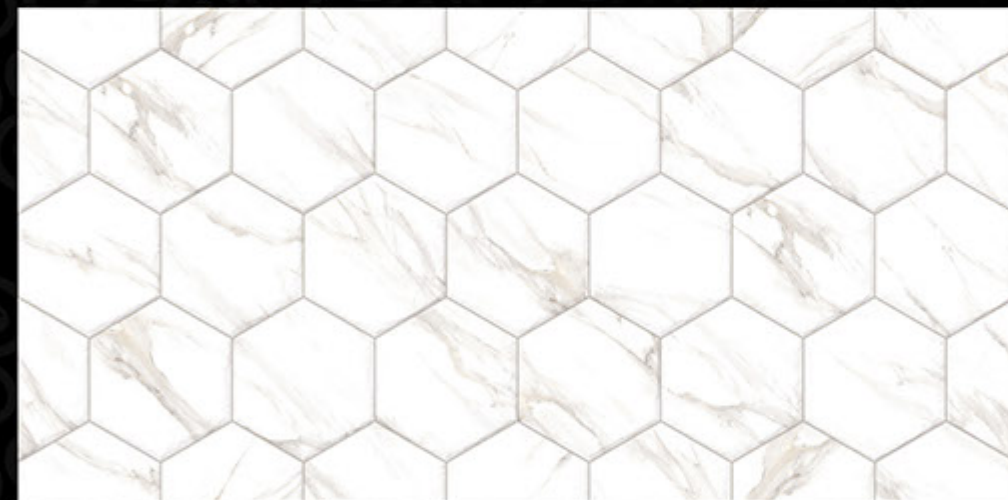

300 x 600 MM

DIGITAL WALL TILES ...

GLOSSY FINISH

DIGITAL WALL TILES

5892-HL-1