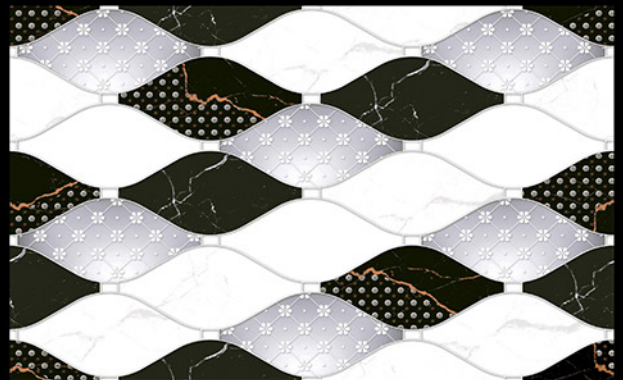

GLOSSY
collection

250x400mm
Size

Glossy
Surface

8146-LT (PUNCH)

8146-HL1 (PUNCH)

8146-HL1 (PUNCH)

8146-LT (PUNCH)

GLOSSY
collection