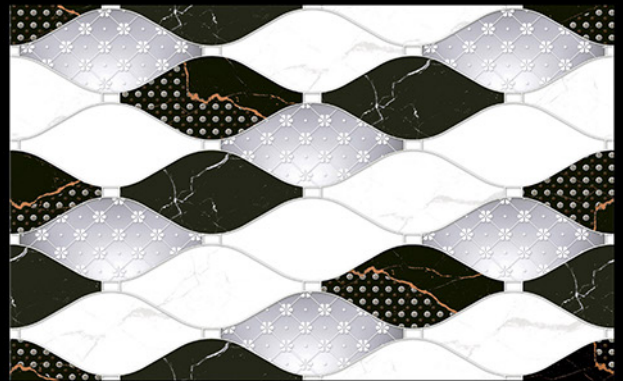

8146-LT (PUNCH)

8146-HL1 (PUNCH)