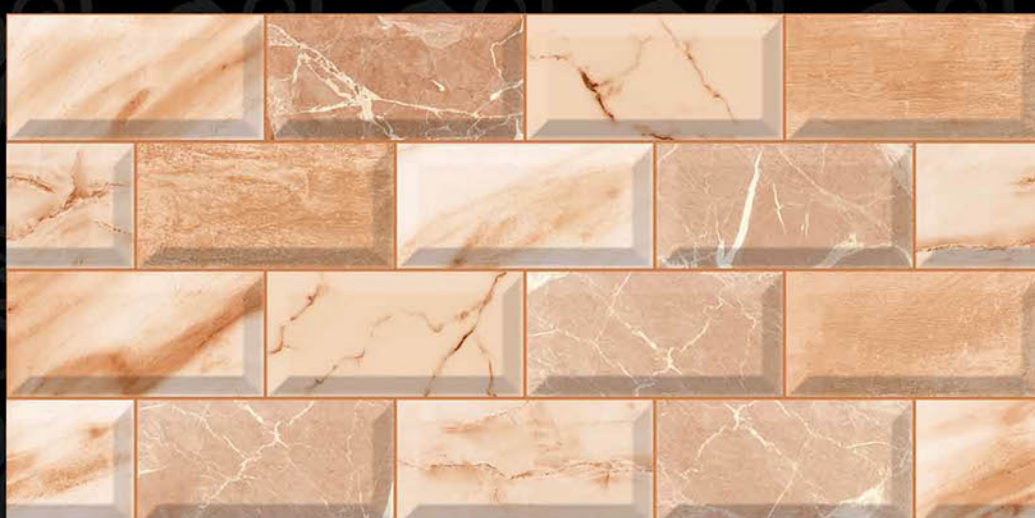

5790-LT

5790-LT

5790-KC-1

5790-KC-1

5790-DK

5790-DK

300 x 600 MM

DIGITAL WALL TILES