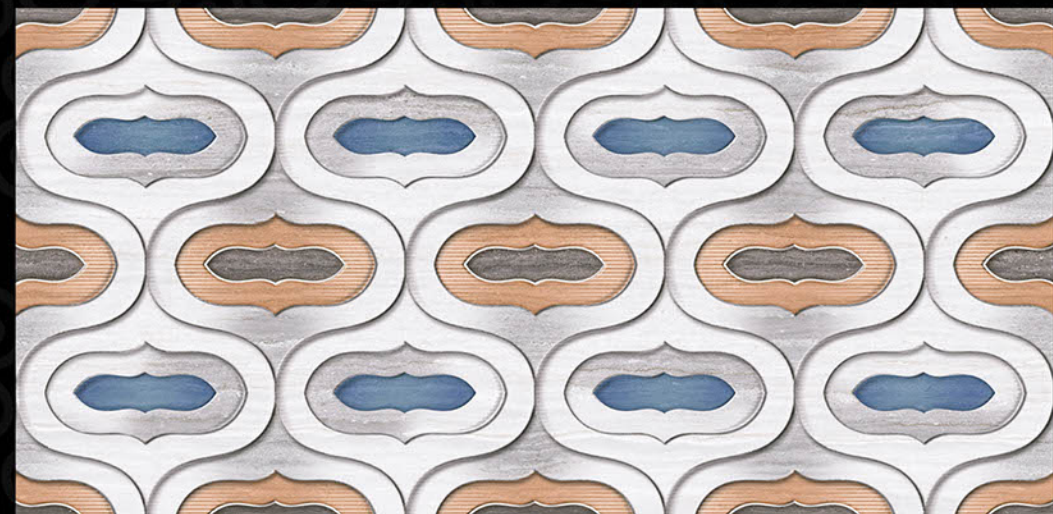

DIGITAL WALL TILES

5711-LT

5712-LT

5711-HL-1

5712-HL-1

5711-DK

5712-DK

300 x 600 MM