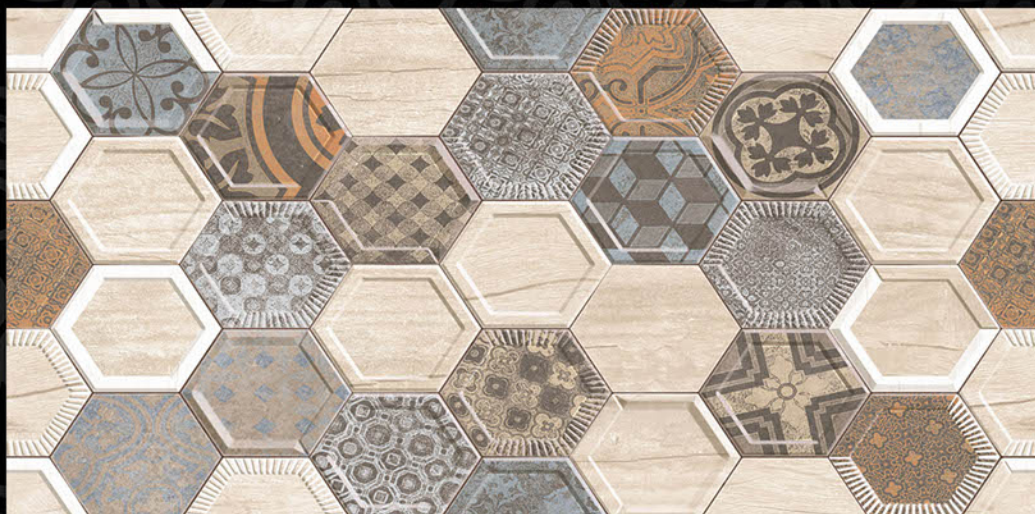

300 x 600 MM

DIGITAL WALL TILES ....

GLOSSY FINISH

DIGITAL WALL TILES

5709-HL-1