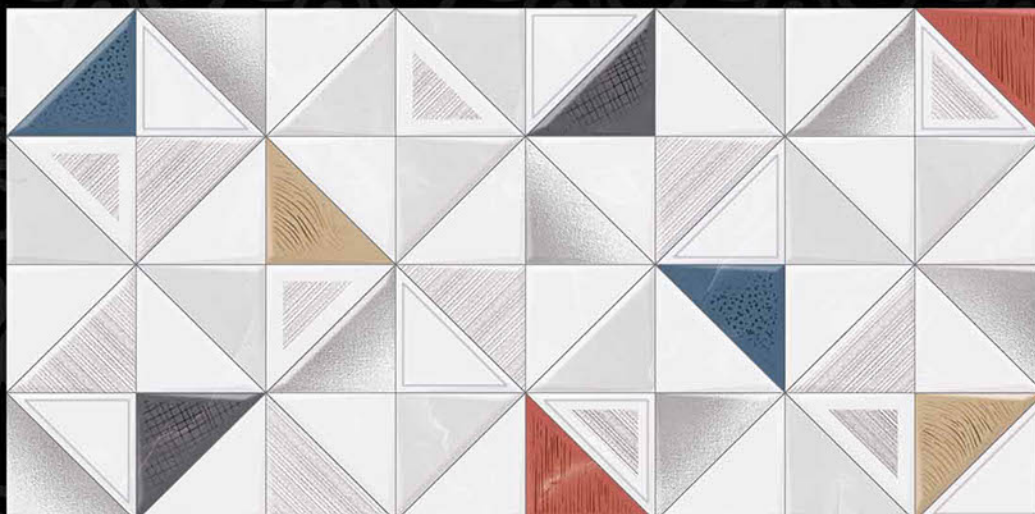

GLOSSY FINISH

DIGITAL WALL TILES

5797-LT

5798-LT

5797-HL

5798-HL

5797-DK

5798-LT