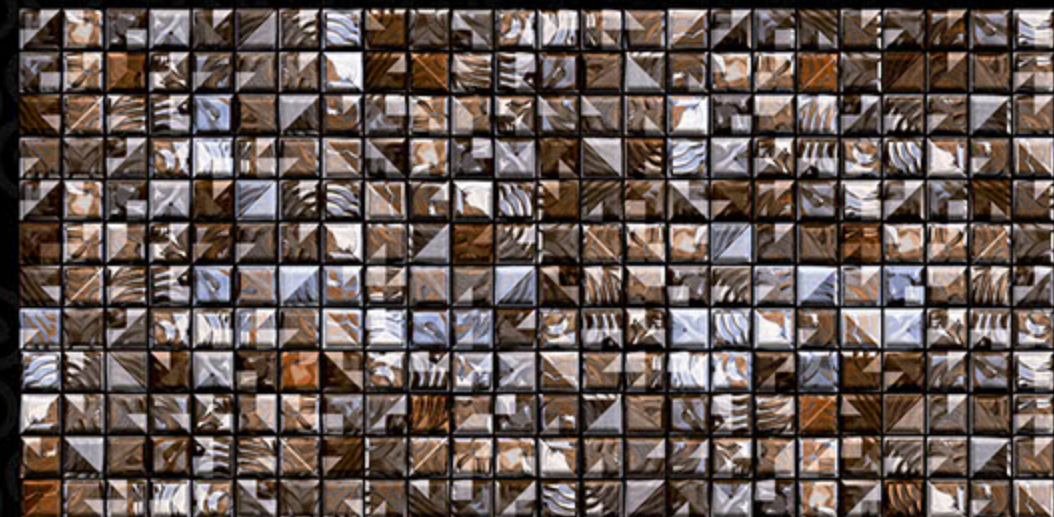

## DIGITAL WALL TILES

5611-LT

5611-LT

5611-HL-2

5611-HL-3

5611-LT

5611-LT

300 x 600 MM