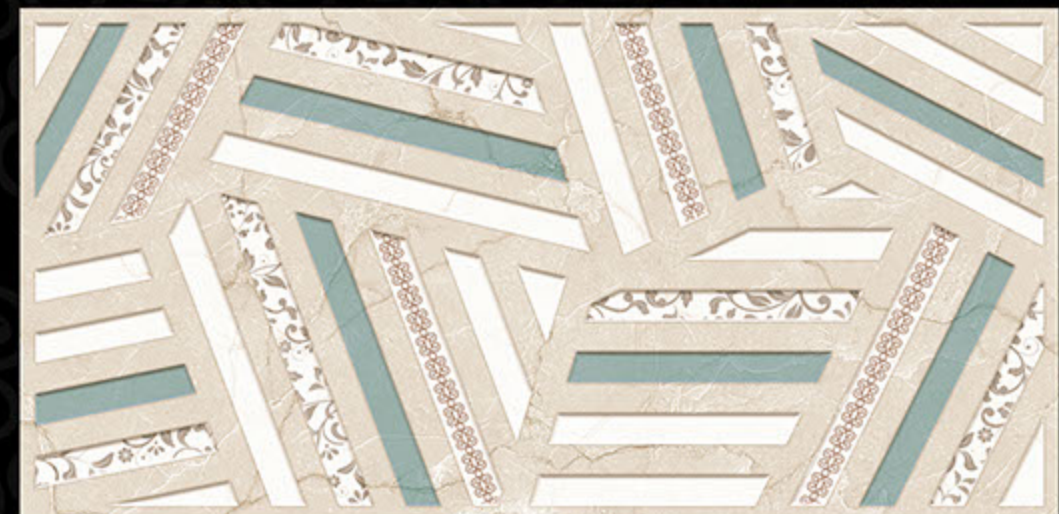

DIGITAL WALL TILES

5596-LT

5597-LT

5596-HL-2

5597-HL

5596-DK

5597-DK

300 x 600 MM