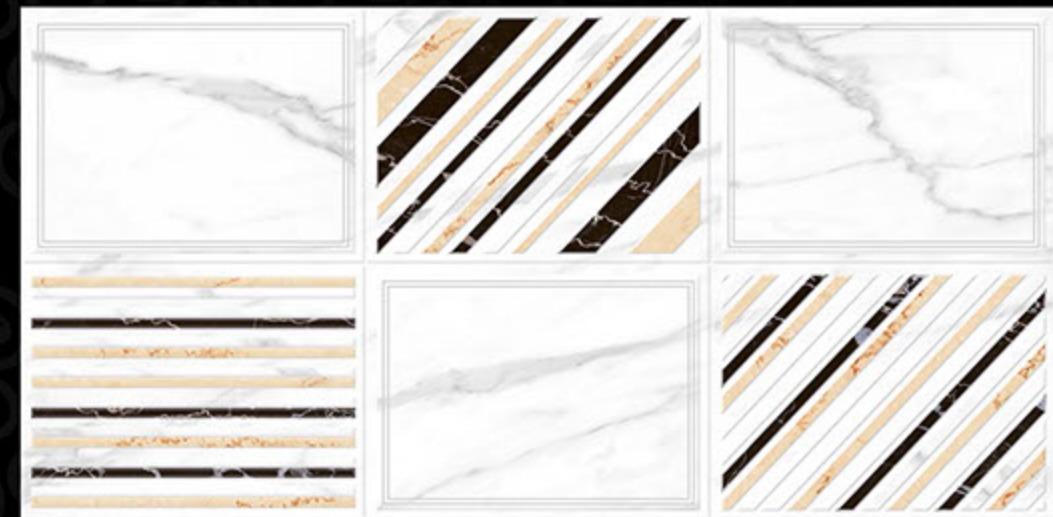

DIGITAL WALL TILES

GLOSSY FINISH

DIGITAL WALL TILES

5545-LT

5546-LT

5545-HL

5546-HL-1

5545-DK