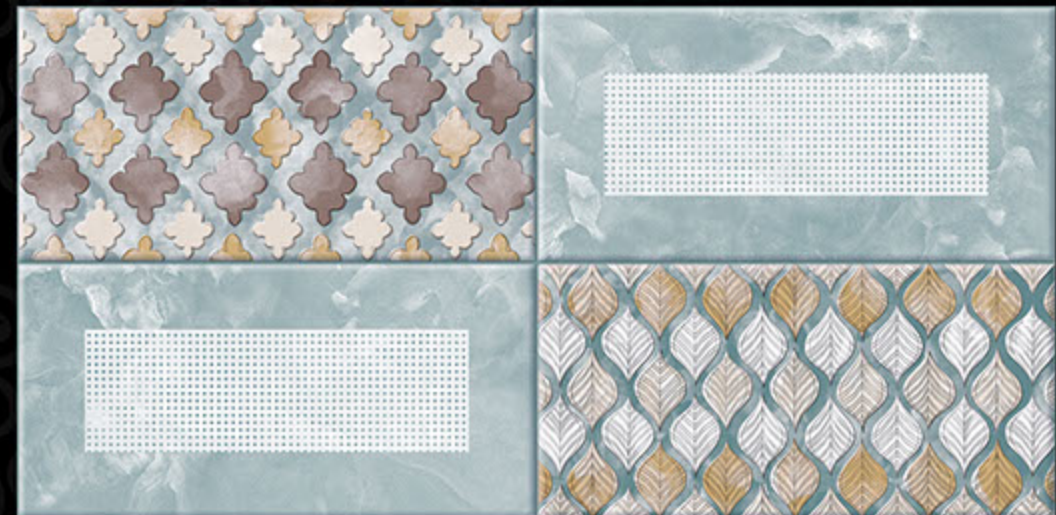

5599-DK

300 x 600 MM

DIGITAL WALL TILES

GLOSSY FINISH

DIGITAL WALL TILES

5600-LT

5601-LT

5600-HL