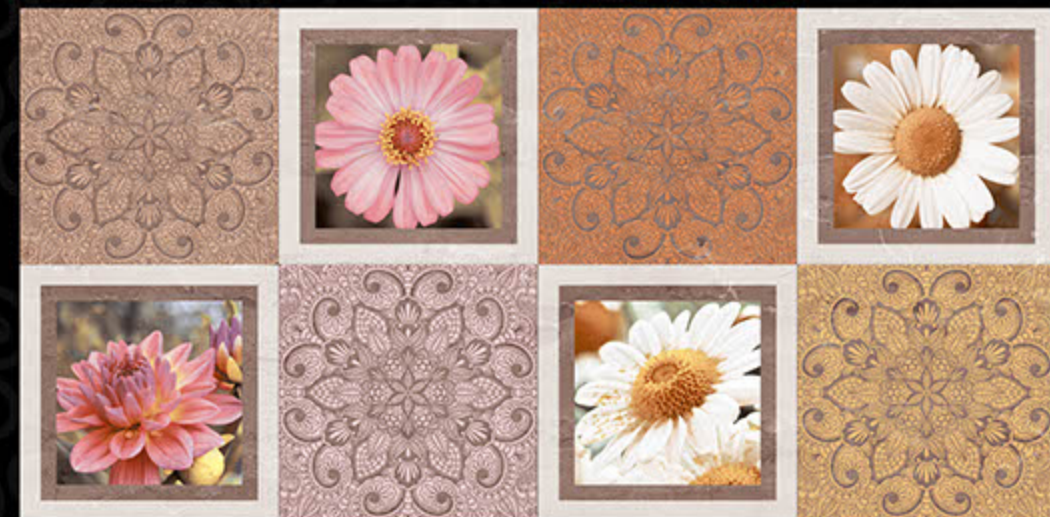

5452-DK

300 x 600 MM

DIGITAL WALL TILES

GLOSSY FINISH

DIGITAL WALL TILES

5452-LT

5453-LT

5452-HL-3