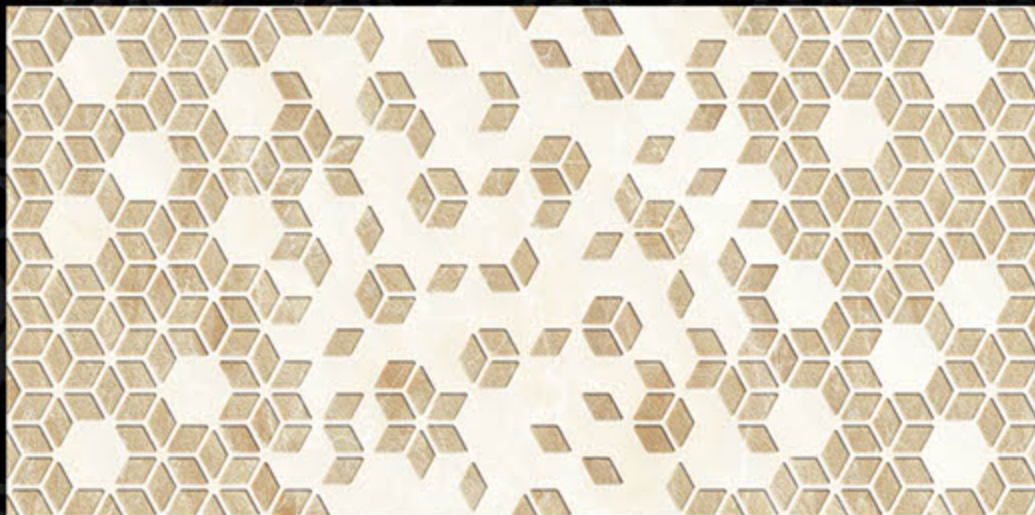

300 x 600 MM

DIGITAL WALL TILES ....

GLOSSY FINISH

DIGITAL WALL TILES

5451-LT

5451-LT

5451-HL-1

5451-HL-2

5451-DK

5451-DK