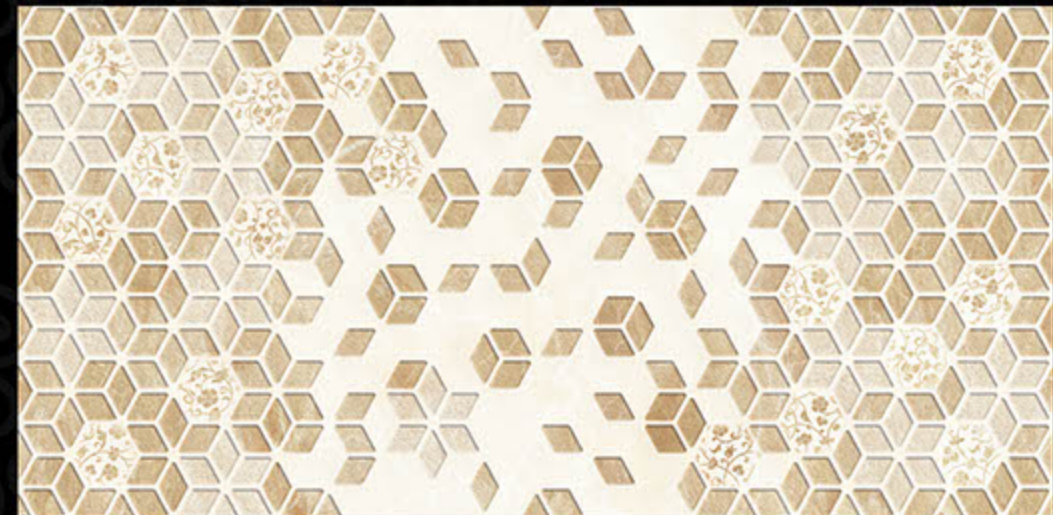

300 x 600 MM

DIGITAL WALL TILES ....

GLOSSY FINISH

DIGITAL WALL TILES

5451-LT

5451-LT

5451-HL-1

5451-HL-2

5451-DK

5451-DK