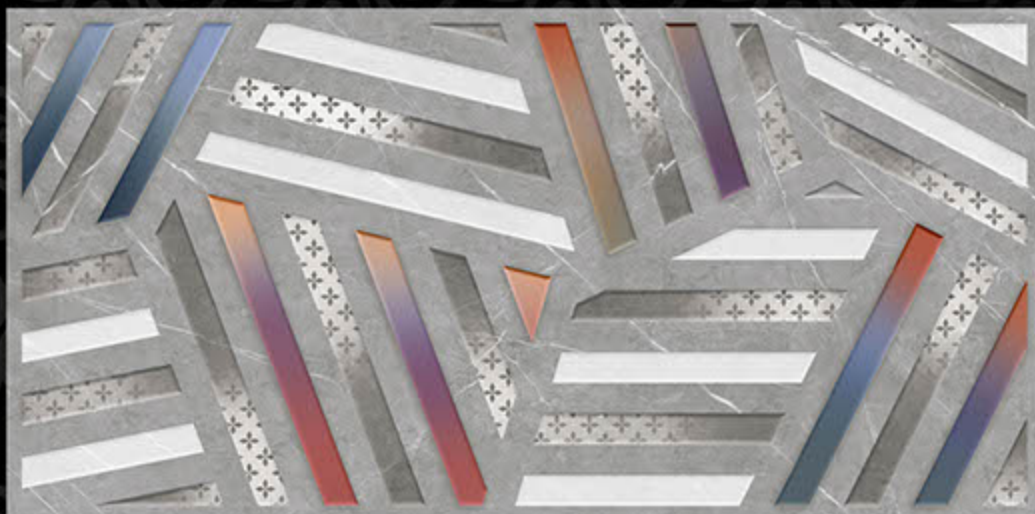

5476-DK

300 x 600 MM

DIGITAL WALL TILES

GLOSSY FINISH

DIGITAL WALL TILES

5477-LT

5478-LT

5477-HL