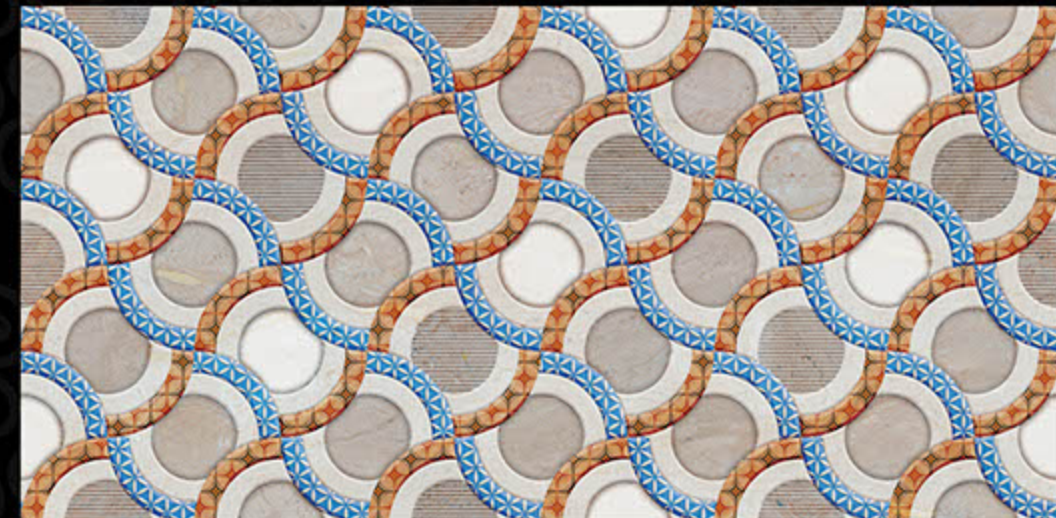

DIGITAL WALL TILES

5269-LT

5274-LT

5269-Spa-2

5274-HL

5269-DK

5274-DK

300 x 600 MM