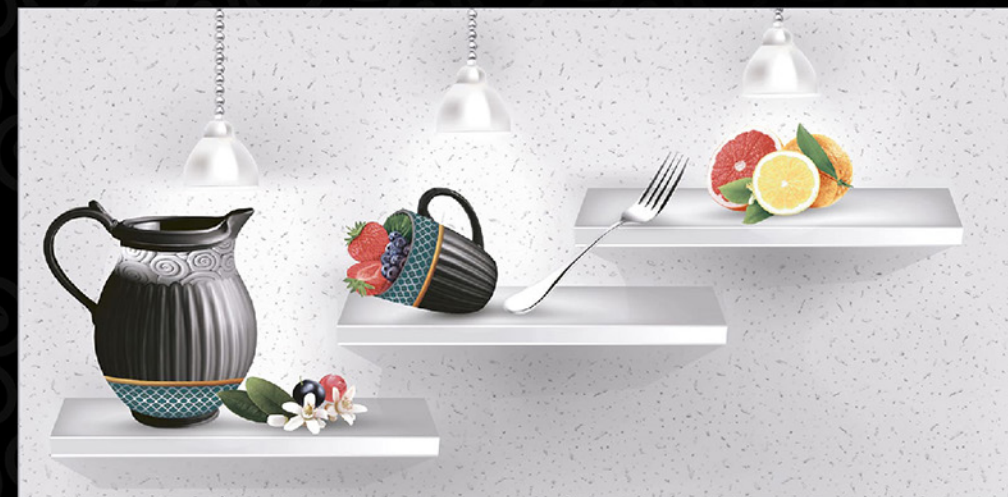

IND-030-HL-2