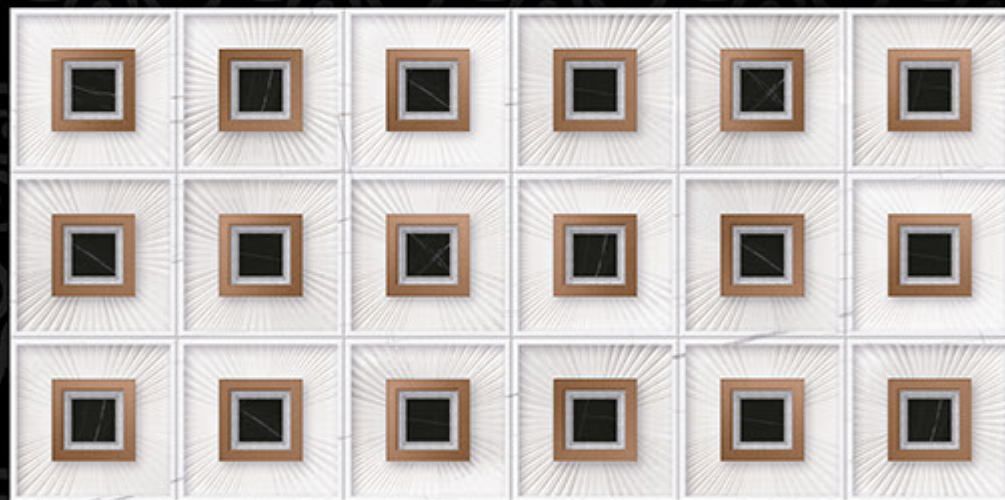

5989-LT

300 x 600 MM

DIGITAL WALL TILES ...

GLOSSY FINISH

DIGITAL WALL TILES

5990-LT

5991-LT

5990-HL-1