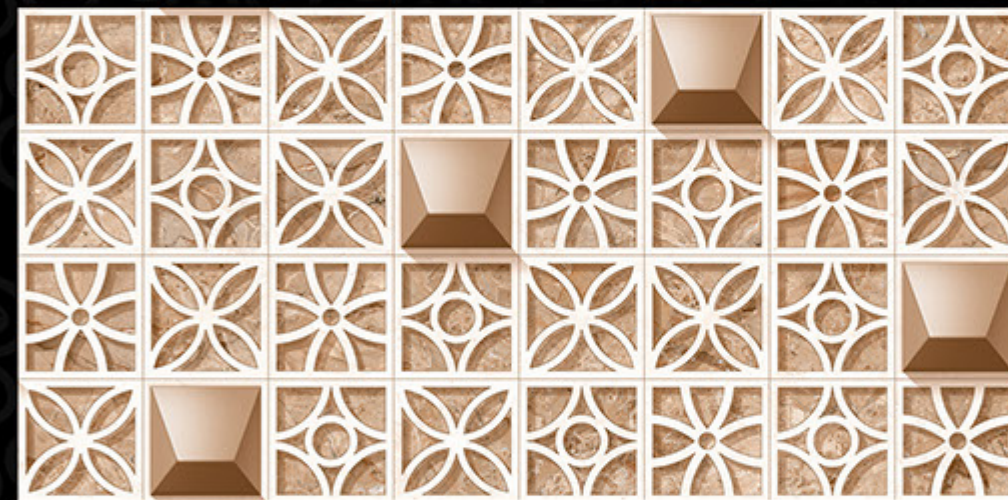

## DIGITAL WALL TILES

5987-LT

5988-LT

5987-KC-1

5988-HL-1

5987-DK

5988-DK

300 x 600 MM