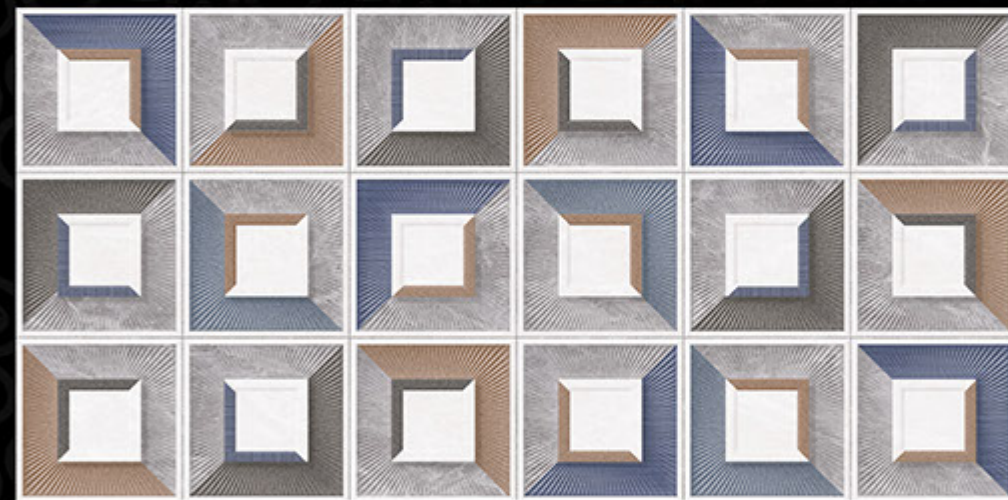

5989-LT

300 x 600 MM

DIGITAL WALL TILES ...

GLOSSY FINISH

DIGITAL WALL TILES

5990-LT

5991-LT

5990-HL-1