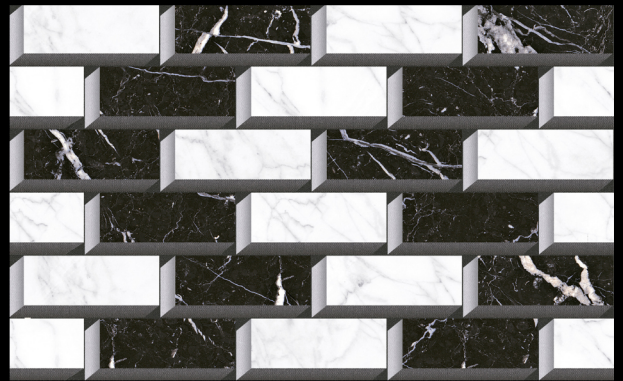

EL-7018 (PLAIN)