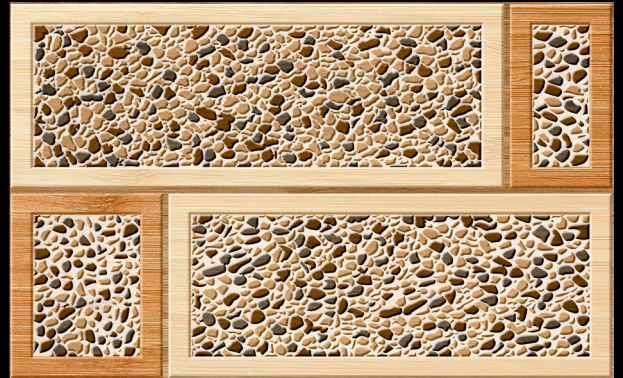

# ELEVATION

*collection*

250x400mm  
Size

Glossy  
Surface

EL-7005 (PUNCH)

EL-7006 (PUNCH)

EL-7007 (PUNCH)

EL-7008 (PUNCH)