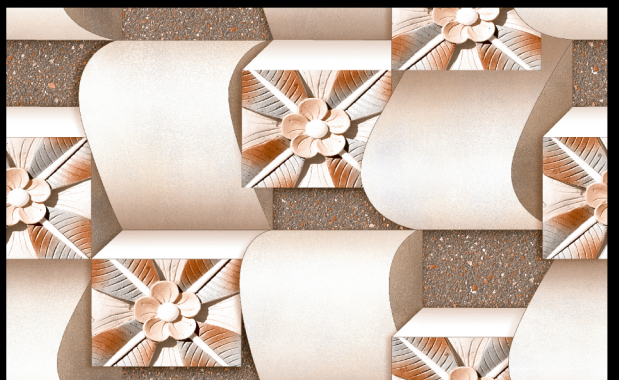

**EL-7052 (PUNCH)**

**ELEVATION**  
*collection*

**250x400mm**  
Size

**Glossy**  
Surface

**EL-7053 (PUNCH)**

**EL-7054 (PUNCH)**

**EL-7055 (PUNCH)**

**EL-7056 (PUNCH)**