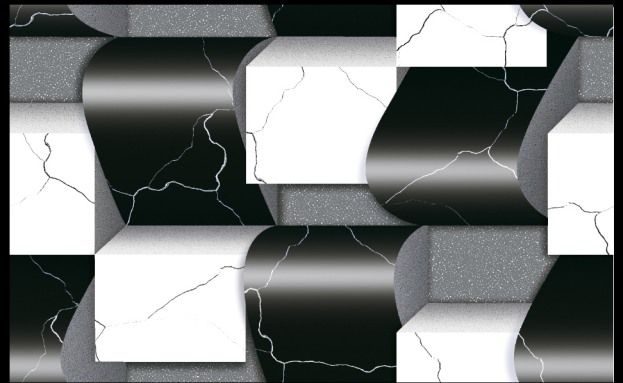

EL-7058 (PUNCH)