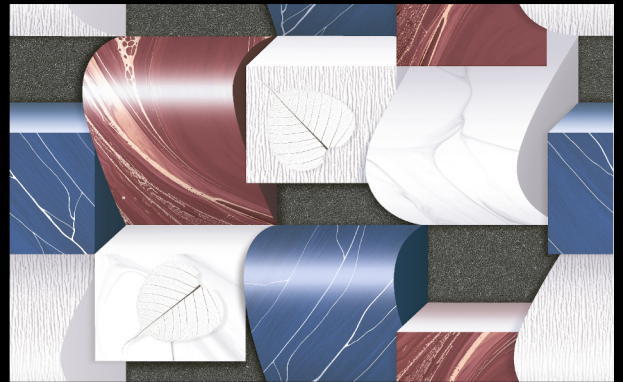

ELEVATION
collection

250x400mm
Size

Glossy
Surface

EL-7057 (PUNCH)