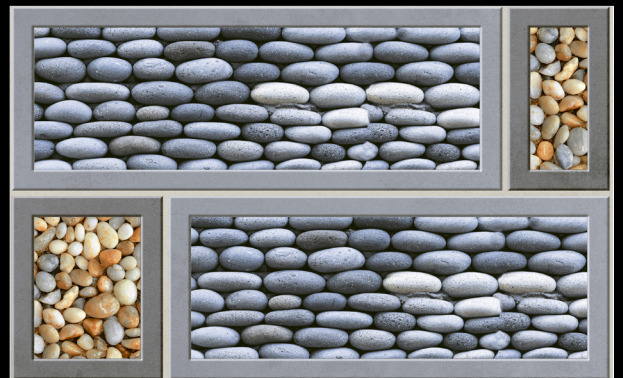

# ELEVATION

*collection*

250x400mm  
Size

Glossy  
Surface

EL-7005 (PUNCH)

EL-7006 (PUNCH)

EL-7007 (PUNCH)

EL-7008 (PUNCH)