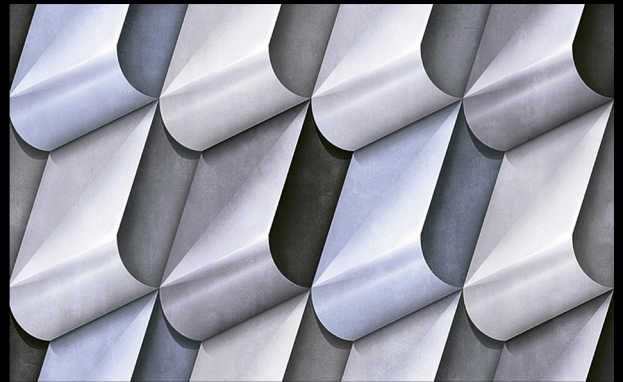

ELEVATION
collection

250x400mm
Size

Glossy
Surface

EL-7017 (PLAIN)