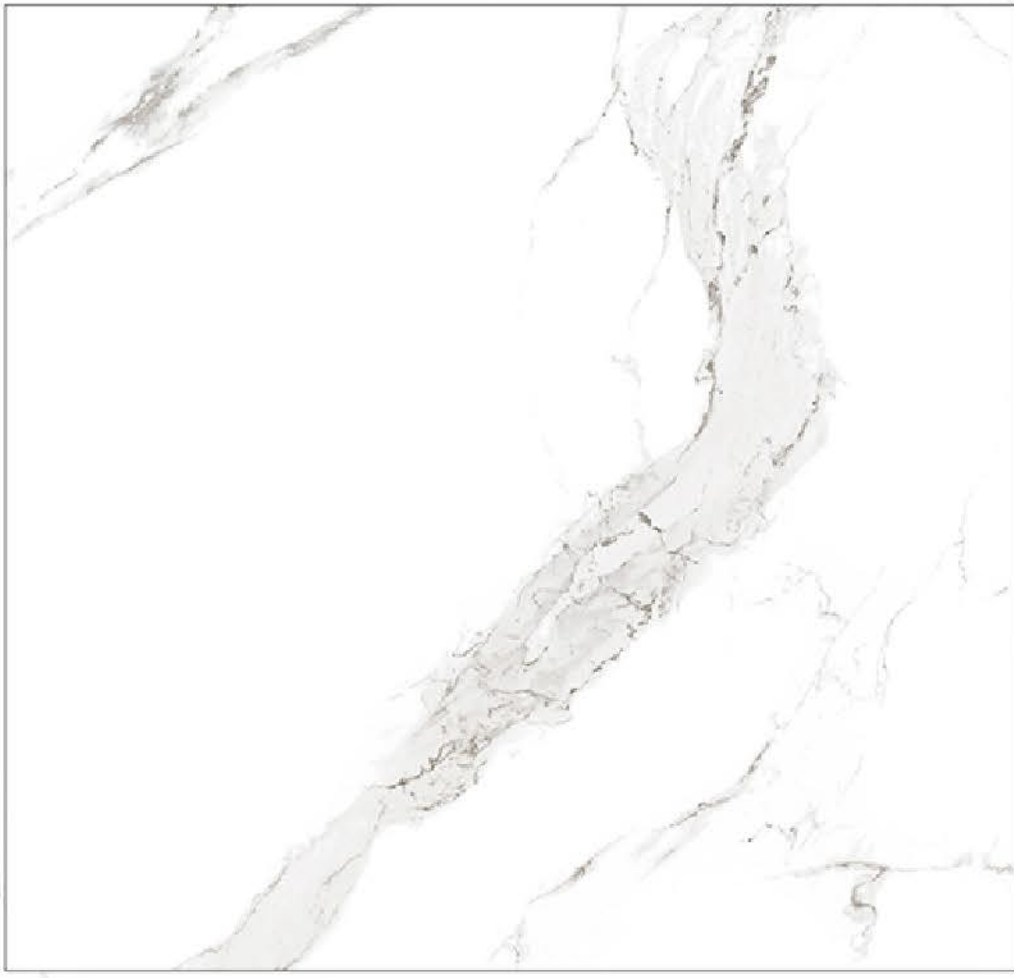

8 0 0 x 8 0 0 m m

**ROYAL SATAVARIO**  
FINISH - GLOSSY

**STATUARIO CLASSIC**  
FINISH - GLOSSY