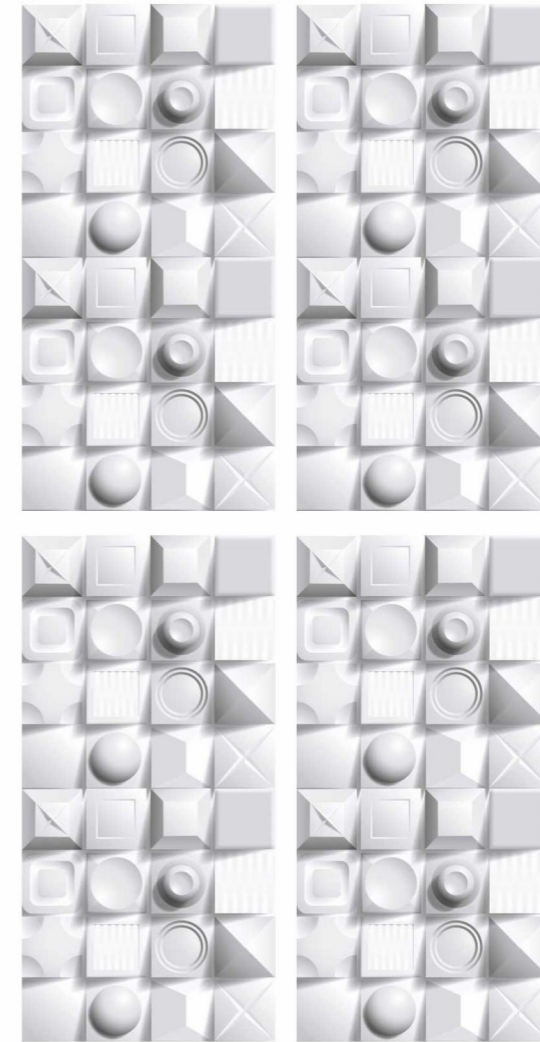

# 3D COLLECTION

| Size  
600x  
1200mm

| Surface  
Glossy

| Random  
01

**3D 1009**

I Wall  
**3D 1009**

**3D**  
COLLECTION

**3D**  
COLLECTION