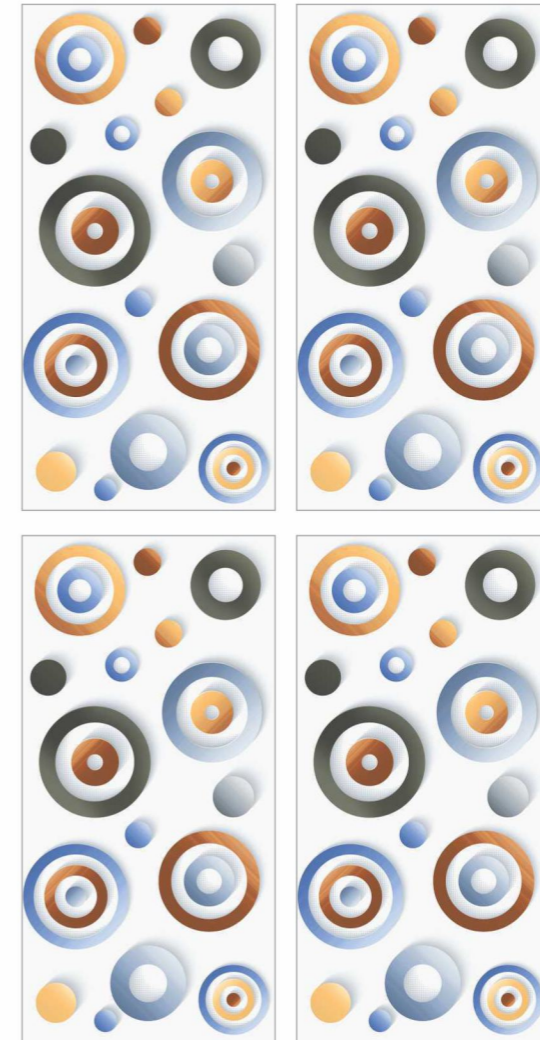

# 3D COLLECTION

| Size  
600x  
1200mm

| Surface  
Glossy

| Random  
01

**3D 1024**

I Wall  
**3D 1024**

**3D**  
COLLECTION

# 3D COLLECTION

| Size  
600x  
1200mm

| Surface  
Glossy

| Random  
01

**3D 1025**

I Wall  
**3D 1025**

# 3D COLLECTION

| Size  
600x  
1200mm

| Surface  
Glossy

| Random  
01

**3D 1026**

I Wall  
**3D 1026**

**3D**  
COLLECTION

I Wall  
**3D 1001**