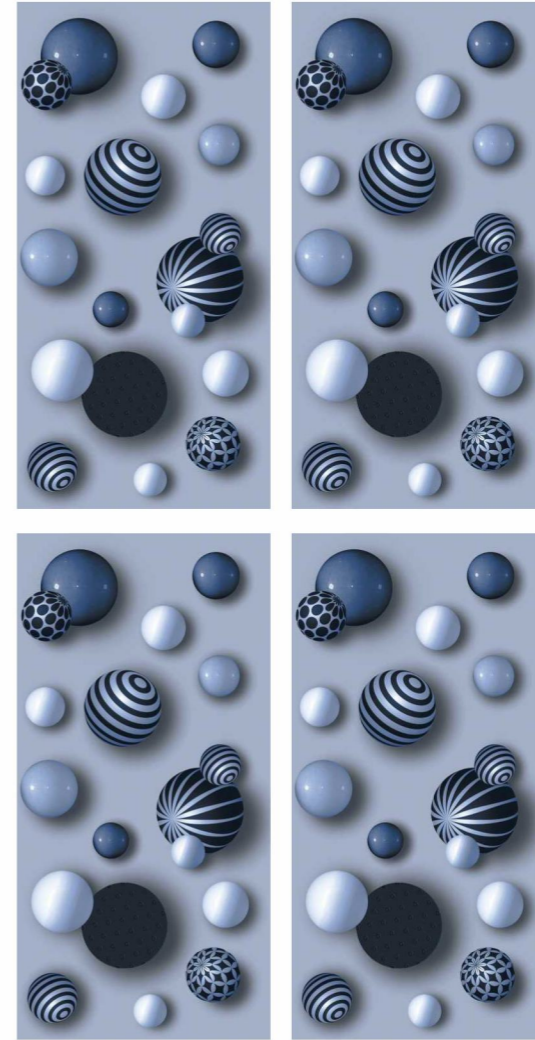

| Random  
01

**3D 1022**

I Wall  
**3D 1022**

# 3D COLLECTION

| Size  
600x  
1200mm

| Surface  
Glossy

| Random  
01

**3D 1023**