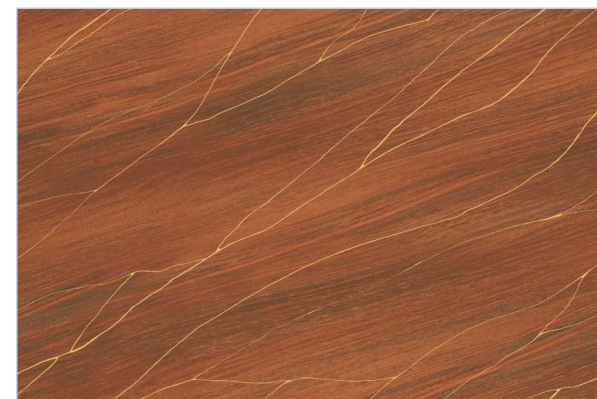

DECENT RED DK