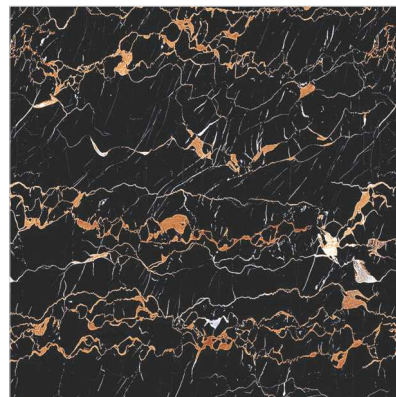

INVICTUS COLLECTION
30x45cm - 9mm THICKNESS

10001 DK FL