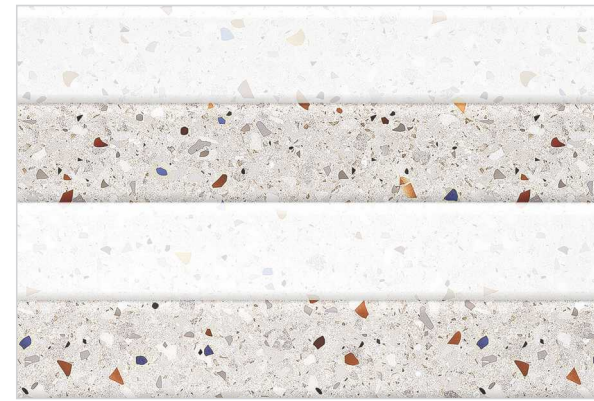

INVICTUS COLLECTION
30x45cm - 9mm THICKNESS

1750 HL 1