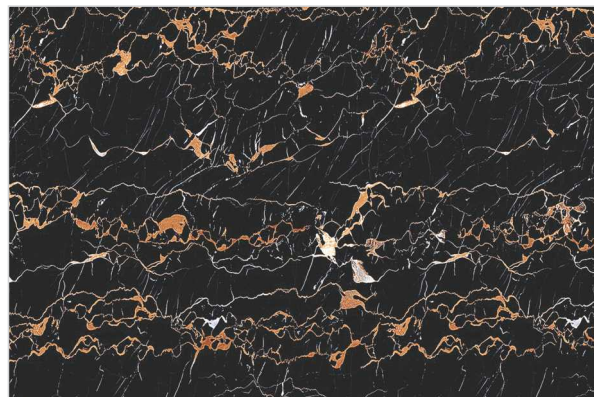

3022 DK

3022 HL 1

3022 HL 2

SIZE - 30x45cm
FINISH - GLOSSY
COLLECTION - INVICTUS COLLECTION

INVICTUS COLLECTION
30x45cm - 9mm THICKNESS

10001 LT

10001 HL 1

10001 HL 2