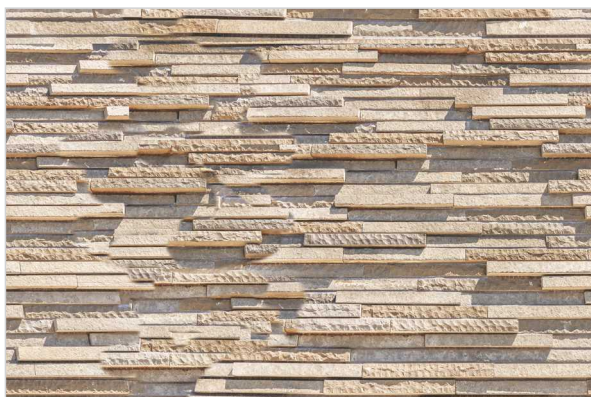

ELEVATION COLLECTION
30x45cm - 9mm THICKNESS

4312 EL