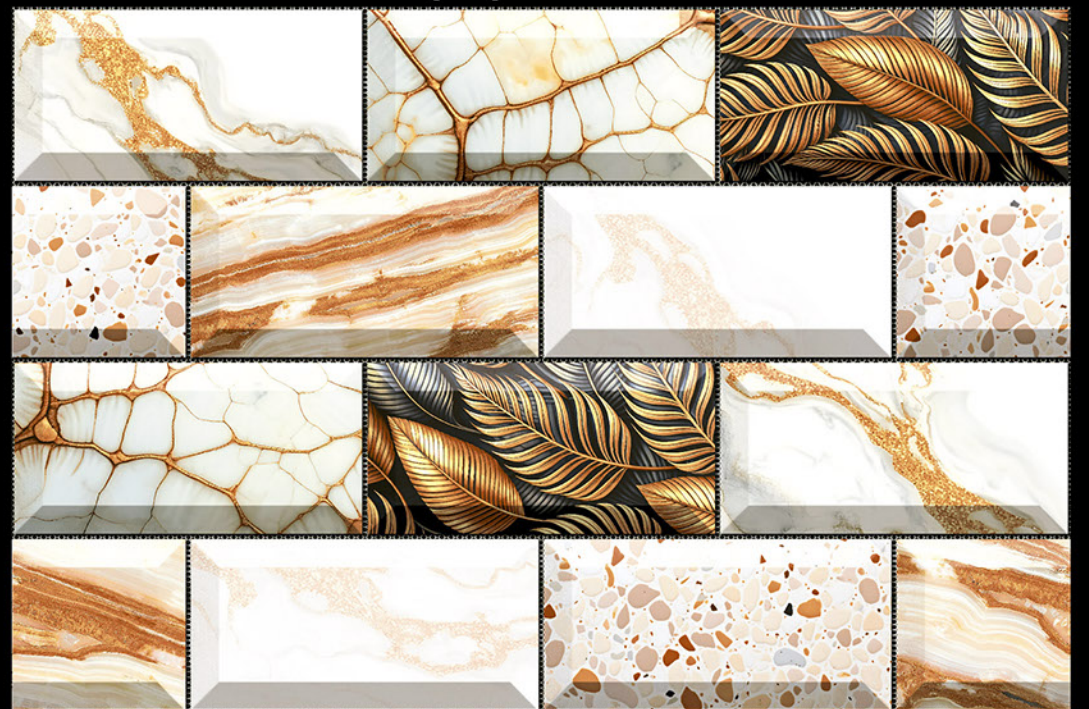

GS-16-HL-1(P)

GS-16-HL-1(P)