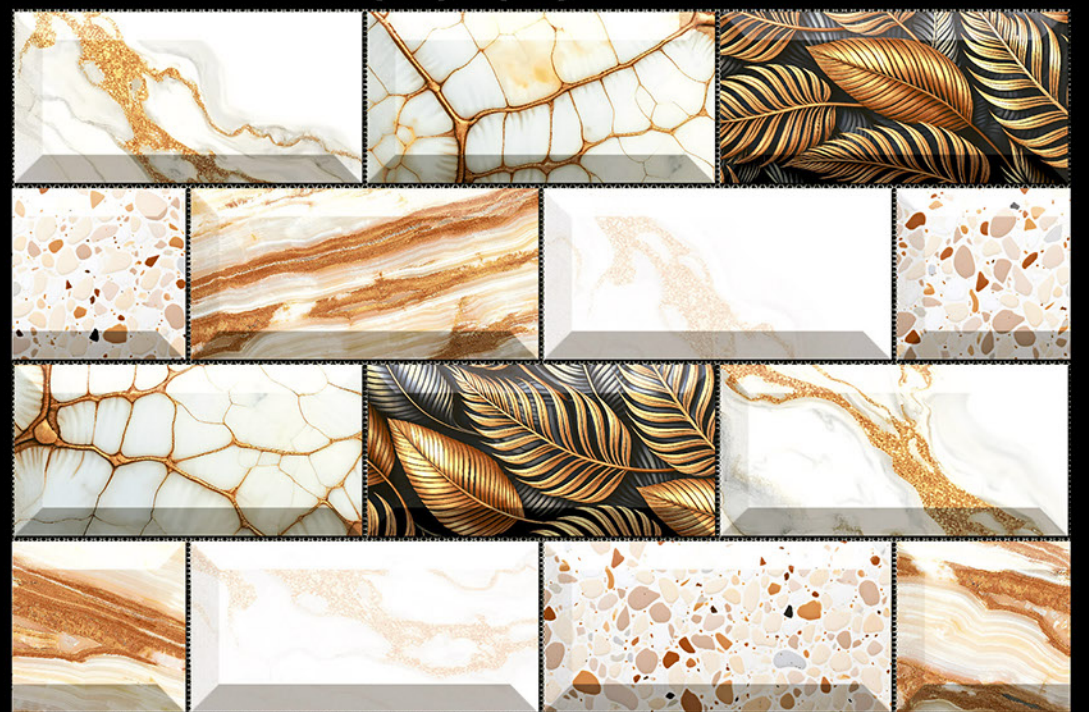

GS-15-LT-(R)-(P)

GS-15-HL-1(P)

GS-15-HL-1(P)

GS-15-LT-(R)-(P)

GOLDEN COLLECTION

GLOSSY FINISH

250 x 375 mm

GS-16-LT-(R)-(P)