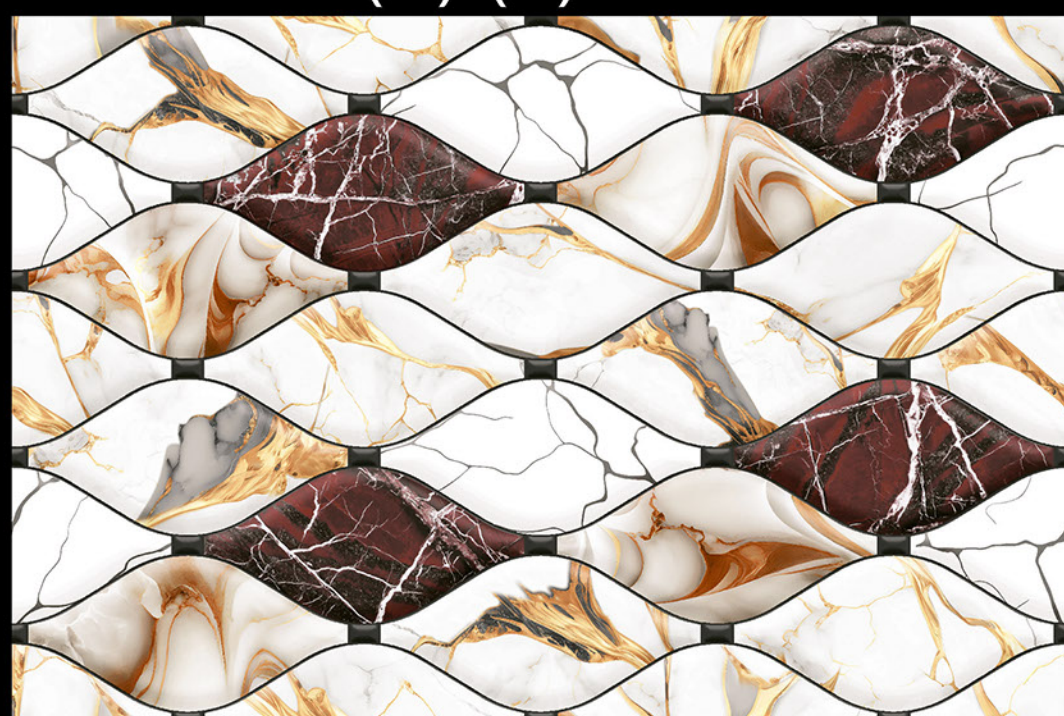

250 x 375 mm

GS-07-LT-(R)-(P)

GS-07-HL-1(39)

GS-07-HL-1(39)

GS-07-LT-(R)-(P)

GOLDEN COLLECTION

GLOSSY FINISH

250 x 375 mm